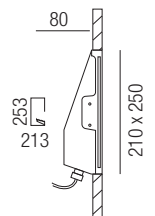

Cheese, 1x GU10 230V LED 8W

Gips weiß, asymmetrisch

230VAC

A-G

Bestell-Nr.	Euro
52931	88,90

Cheese, 1x GU10 LED 8W

Gips weiß, starr

230VAC

A-G

Bestell-Nr.	Euro
52920	25,20

Cheese, 1x GU10 230V LED 8W

Gips weiß, asymmetrisch

230VAC

A-G

Bestell-Nr.	Euro
52932	105,60