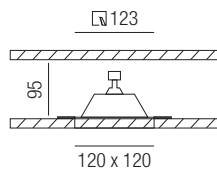

Cheese, 1x GU10 LED 8W

Gips weiß, starr

230VAC

A-G

Bestell-Nr.	Euro
52920	25,20