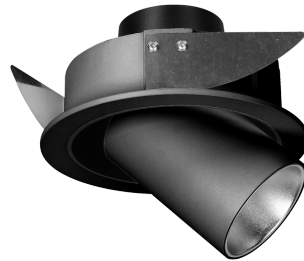

Produktdatenblatt

JOKER 57490-ALU

Beschreibung

ZUB JOKER
Tauschreflektor silbergrau
CE-Kennzeichnung

Projektbilder - Zusatzbilder - Detailbilder

Technische Änderungen vorbehalten, druck-, scan- und kalibrierungsbedingt sind Farbabweichungen möglich.