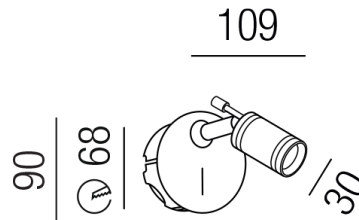

Produktdatenblatt

CROCKET 61560/11-S

A+

Beschreibung

WLE CROCKET - Spot

schwarz/inkl. Einbaudose/m. Schalter

dm30/AL109/Wandschild 90mm/Loch 68mm

1x LED 1W 3000K 90lm CRI>80

Anschluss 230V Wechselspannung, Schutzklasse I - Elektrische Isolierungsklasse (IEC), Schutzart IP20, Anwendung im Innenbereich, Installation an der Wand, Lochausschnitt rund: 68mm, drehbar und schwenkbar, 1 seitiger Lichtaustritt - down breitstrahlend, Abstrahlwinkel 24°, Leuchte geeignet für die Montage auf entflammaren Oberflächen, Netzteil integriert, Konstantstrom 350mA, Betriebsgeräte schaltbar (nicht dimmbar), mit integriertem Schalter (ON/OFF), Farbwiedergabeindex CRI >80, Farbtemperatur von warmweiß 3000K, Energieeffizienzklasse, A+