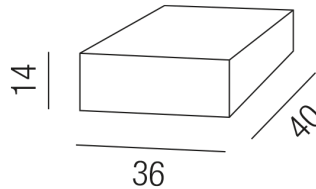

### Beschreibung

Mod CASAMBI

Leuchtenmodul 230V

L40xB36xH14mm

Anschluss 230V Wechselspannung, Schutzklasse III - Elektrische Isolierungsklasse (IEC), Schutzart IP20, Anwendung im Innenbereich, Installation an der Wand, Decke oder auf dem Boden, Betriebsgerät CASAMBI Smart Home, Leuchte geeignet für die Montage auf entflammaren Oberflächen