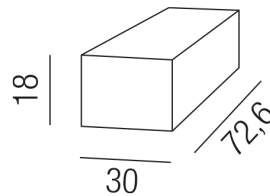

### Beschreibung

Mod CASAMBI

Leuchtenmodul DALI

L57xB36xH21mm

Anschluss 230V Wechselspannung, Schutzklasse III - Elektrische Isolierungsklasse (IEC), Schutzart IP20, Anwendung im Innenbereich, Installation an der Wand, Decke oder auf dem Boden, Betriebsgerät CASAMBI Smart Home, Leuchte geeignet für die Montage auf entflammaren Oberflächen