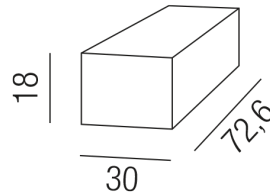

### Beschreibung

Mod CASAMBI

Leuchtenmodul DALI

L57xB36xH21mm

Anschluss 230V Wechselspannung, Schutzklasse II - Elektrische Isolierungsklasse (IEC), Schutzart IP20, Anwendung im Innenbereich, Installation an der Wand, Decke oder auf dem Boden, Betriebsgerät CASAMBI Smart Home, Leuchte geeignet für die Montage auf entflammaren Oberflächen, Betriebsgeräte schaltbar (nicht dimmbar), Betriebsgerät DALI dimmbar, CE-Kennzeichnung