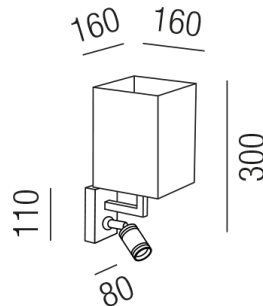

## HOLIDAY 15386/33-RAG

### Beschreibung

WL HOLIDAY - SPOT

1+1f/rost/Schirm graphitgrau

160x160/H330/AL190mm/für 1x E27 42W

inkl. 1x LED 1W 3000K 90lm CRI >80

nicht dimmbar

Anschluss 230V Wechselspannung, Schutzklasse I - Elektrische Isolierungsklasse (IEC), Schutzart IP20, Anwendung im Innenbereich, Installation an der Wand, drehbar und schwenkbar, 4 seitiger Lichtaustritt - Rundumlicht (in alle Richtungen), Leuchte geeignet für die Montage auf entflammaren Oberflächen, Netzteil integriert, Konstantstrom 350mA, Betriebsgeräte schaltbar (nicht dimmbar), mit integriertem Schalter (ON/OFF), Farbwiedergabeindex CRI >80, Farbtemperatur von warmweiß 3000K, Energieeffizienzklasse, A++ - D