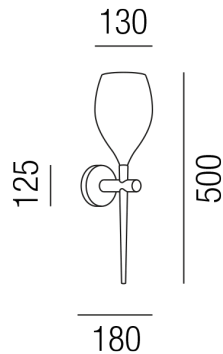

Produktdatenblatt

FRIZZANTE 30430/50-W

Beschreibung

WL FRIZZANTE

1fl/schwarz/Glas weiß glänzend

dm13/H50/AL18/für 1xILLU E14 28W

Anschluss 230V Wechselspannung, Schutzklasse I - Elektrische Isolierungsklasse (IEC), Schutzart IP20, Anwendung im Innenbereich, Installation an der Wand, 4 seitiger Lichtaustritt - Rundumlicht (in alle Richtungen), Leuchte geeignet für die Montage auf entflammaren Oberflächen, Energieeffizienzklasse, A++ - D