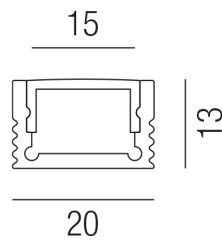

Produktdatenblatt

PROFI - Aufbau 2.0 69582/100-ALU

Beschreibung

LED PROFILE - PROFIL - Aufbau 2.0
FLACH/Alu eloxiert/mit PC-Einsatz opal
B20/H13/L1000mm
inkl. 4 Endkappen
CE-Kennzeichnung

Projektbilder - Zusatzbilder - Detailbilder