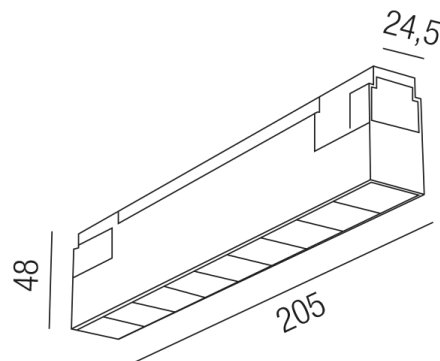

Produktdatenblatt

ARTALIS48 64920/21-SSWW

Beschreibung

STR ARTALIS 48VDC- eyeline intrack
 starr/schwarz/Linsenoptik 36°
 LED 10W 2700K 959lm CRI>90
 L205/B24,5/H48mm

Anschluss 48V Gleichspannung, Schutzklasse III - Elektrische Isolierungsklasse (IEC), Schutzart IP20, Anwendung im Innenbereich, Installation an der Decke, 1 seitiger Lichtaustritt - down breitstrahlend, Abstrahlwinkel 36°, Lieferung ohne Netzteil, Betriebsgeräte schaltbar (nicht dimmbar), Betriebsgerät DALI dimmbar, Farbwiedergabeindex CRI >90, Farbtemperatur von superwarmweiß 2700K, Energieeffizienzklasse, F, CE-Kennzeichnung