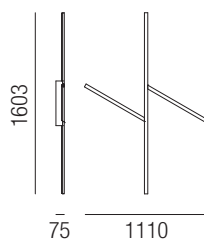

Xilema, LED 25W, 2914lm, 3000K

Aluminium poliert oder weiß, Diffuser PMMA, schwenkbar, Gelenk für schräge Decken

230VAC

						A+

Bestell-Nr.	Farbauswahl angeben	Euro
32800/5-	<input type="text" value="W"/>	
32800/5-	<input type="text" value="ALU"/>	

Xilema, LED 47W, 6091lm, 3000K

Aluminium poliert oder weiß, Diffuser PMMA

230VAC

						A+

Bestell-Nr.	Farbauswahl angeben	Euro
32820/160-	<input type="text" value="W"/>	
32820/160-	<input type="text" value="ALU"/>	