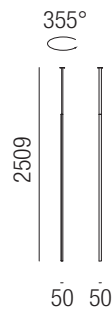

Xilema, LED 25W, 2914lm, 3000K

Aluminium poliert oder weiß, Diffuser PMMA, schwenkbar, Gelenk für schräge Decken

230VAC

						A+

Bestell-Nr.	Farbauswahl angeben	Euro
32800/5-	<input type="text" value="W"/>	
32800/5-	<input type="text" value="ALU"/>	

Xilema, LED 47W, 6091lm, 3000K

Aluminium poliert oder weiß, Diffuser PMMA

230VAC

						A+

Bestell-Nr.	Farbauswahl angeben	Euro
32820/160-	<input type="text" value="W"/>	
32820/160-	<input type="text" value="ALU"/>	