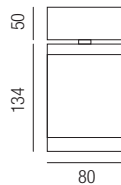

Oberflächen
S - schwarz matt
A - anthrazit
W - weiß matt
 Lichtfarben
WW - warmweiß 3000K

Cobra IP66, LED 18W, 10°

Aluminium, Aluminium Reflektor, schwenkbar

230VAC

Bestell-Nr.	Farbauswahl ang.	Lumen	Euro
57069/18-	S A W + WW	1945lm	393,00

Cobra IP66, LED 18W, 50°

Aluminium, Aluminium Reflektor, schwenkbar

230VAC

Bestell-Nr.	Farbauswahl ang.	Lumen	Euro
57068/18-	S A W + WW	1945lm	393,00

Cobra, Zubehör

Erdspieß schwarz

Bestell-Nr.	Euro
ZU570/95 S A W	69,00

Cobra, Zubehör

Wandausleger, Länge: 700mm

Bestell-Nr.	Euro
ZU570/98 S A W	261,00

Cobra, Zubehör

Adapter mit schwarzem Gurt für eine freie Montage, Gurtlänge: 4000mm

Bestell-Nr.	Euro
ZU570/97 S W	93,00