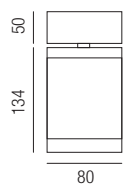

Oberflächen
S - schwarz matt
A - anthrazit
W - weiß matt
 Lichtfarben
WW - warmweiß 3000K

Cobra IP66, LED 18W, 10°

Aluminium, Aluminium Reflektor, schwenkbar

230VAC

Bestell-Nr.	Farbauswahl ang.	Lumen	Euro
57069/18-	S A W + WW	1945lm	393,00

Cobra IP66, LED 18W, 50°

Aluminium, Aluminium Reflektor, schwenkbar

230VAC

Bestell-Nr.	Farbauswahl ang.	Lumen	Euro
57068/18-	S A W + WW	1945lm	393,00

Cobra, Zubehör

Erdspieß schwarz

Bestell-Nr.	Euro
ZU570/95 S A W	69,00

Cobra, Zubehör

Wandausleger, Länge: 700mm

Bestell-Nr.	Euro
ZU570/98 S A W	261,00

Cobra, Zubehör

Adapter mit schwarzem Gurt für eine freie Montage, Gurtlänge: 4000mm

Bestell-Nr.	Euro
ZU570/97 S W	93,00