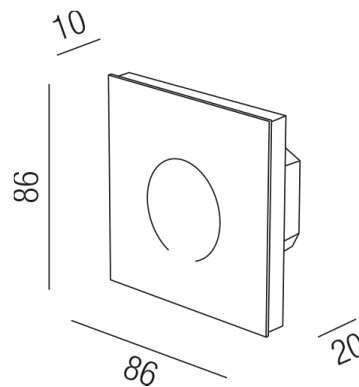

Produktdatenblatt

WANDEINBAUCONTROLLER 4 SZENEN TW 43LED/525-W

Beschreibung

LED DALI DT8 Touchcontroller
 12-24V/tunable white+monochrom/4 Szenen
 für Wandeinbau/Glasabdeckung weiß
 für Effekte (Helligkeit/Festfarbe kein Farbwechsel)
 86x86/AL9,7/ET19,4mm

ACHTUNG

Separates Netzteil erforderlich
 Anschluss 12V bis 24V Gleichspannung, Schutzklasse II - Elektrische Isolierungsklasse (IEC), Schutzart IP20,
 Anwendung im Innenbereich, Installation an der Wand, Lochausschnitt rund: 68mm, Betriebsgerät DALI dimmbar, CE-
 Kennzeichnung, Farbtemperatur tunable white