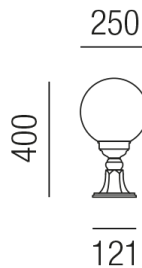

Produktdatenblatt

AMALFI 93640/40-W

Beschreibung

SL AMALFI

1fl/weiß/KU-KUGEL PMMA opal

dm250/H400mm/für 1x E27 70W

Anschluss 230V Wechselspannung, Schutzklasse I - Elektrische Isolierungsklasse (IEC), Schutzart IP43, Anwendung im Innen- und Außenbereich, Installation auf dem Boden, 4 seitiger Lichtaustritt - Rundumlicht (in alle Richtungen), Leuchte geeignet für die Montage auf entflammaren Oberflächen, Energieeffizienzklasse, A++ - D