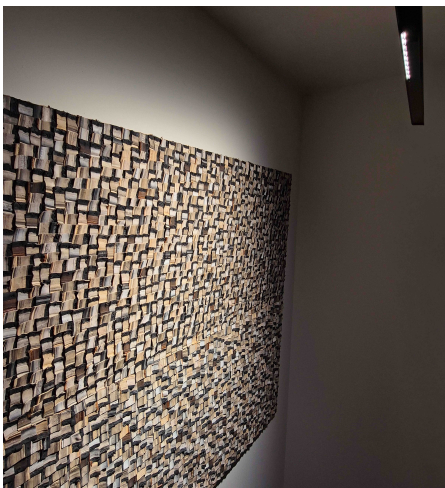

Projektbilder - Zusatzbilder - Detailbilder

Technische Änderungen vorbehalten, druck-, scan- und kalibrierungsbedingt sind Farbabweichungen möglich.