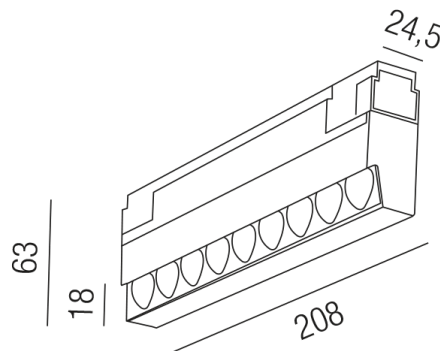

Produktdatenblatt

ARTALIS48 64930/21-SWW

Beschreibung

STR ARTALIS 48VDC - eyeline
 starr/schwarz/wallwasher
 LED 9W 3000K 966lm CRI>90
 L208/H63(15)mm

Anschluss 48V Gleichspannung, Schutzklasse III - Elektrische Isolierungsklasse (IEC), Schutzart IP20, Anwendung im Innenbereich, Installation an der Decke, 1 seitiger Lichtaustritt - down breitstrahlend, Lieferung ohne Netzteil, Betriebsgeräte schaltbar (nicht dimmbar), Betriebsgerät DALI dimmbar, Farbwiedergabeindex CRI >90, Farbtemperatur von warmweiß 3000K, Energieeffizienzklasse, F, CE-Kennzeichnung