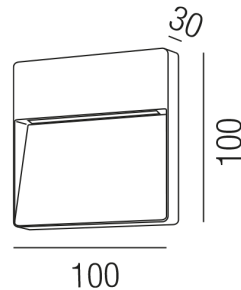

### Beschreibung

WL DARK

Aluminium anthrazit/Diffuser PC prismat.

100x100/AL30mm/für LED 4W 3000K 300lm

Anschluss 230V Wechselspannung, Schutzklasse I - Elektrische Isolierungsklasse (IEC), Schutzart IP54, Anwendung im Innen- und Außenbereich, Installation an der Wand, 1 seitiger Lichtaustritt - down breitstrahlend, Leuchte geeignet für die Montage auf entflammaren Oberflächen, Netzteil integriert, Betriebsgeräte schaltbar (nicht dimmbar), Farbwiedergabeindex CRI >80, Farbtemperatur von warmweiß 3000K, Energieeffizienzklasse, G, CE-Kennzeichnung