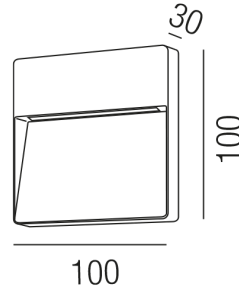

Produktdatenblatt

DARK 85985/3-A

Beschreibung

WL DARK

Aluminium anthrazit/Diffuser PC prismat.

100x100/AL30mm/für LED 4W 3000K 300lm

Anschluss 230V Wechselspannung, Schutzklasse I - Elektrische Isolierungsklasse (IEC), Schutzart IP54, Anwendung im Innen- und Außenbereich, Installation an der Wand, 1 seitiger Lichtaustritt - down breitstrahlend, Leuchte geeignet für die Montage auf entflammabaren Oberflächen, Netzteil integriert, Betriebsgeräte schaltbar (nicht dimmbar), Farbwiedergabeindex CRI >80, Farbtemperatur von warmweiß 3000K, Energieeffizienzklasse, A+