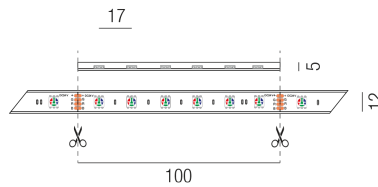

Produktdatenblatt

LED STRIPS24 69370/300-RGB

Beschreibung

LED STRIPs 24V - DIAMOND IP67 - CRI>80

24VDC/RGB/14,4W je lfm

B12mm/Doppelklebeband/3-lfm Rolle

teilbar nach 100mm

Anschluss 24V Gleichspannung, Schutzklasse III - Elektrische Isolierungsklasse (IEC), Schutzart IP67, Anwendung im Innen- und Außenbereich, Installation an der Wand, Decke oder auf dem Boden, 1 seitiger Lichtaustritt - down breitstrahlend, Abstrahlwinkel 120°, Lieferung ohne Netzteil, Farbtöne RGB, Rot, Grün, Blau, Energieeffizienzklasse, A++

Projektbilder - Zusatzbilder - Detailbilder

Technische Änderungen vorbehalten, druck-, scan- und kalibrierungsbedingt sind Farbabweichungen möglich.