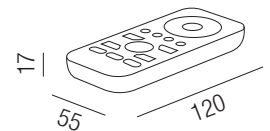

Empfänger RGB/RGBSWW Konstantspannung, 4x 8A

dimmbar mit Funkfernbedienung oder Wandpanel

Bestell-Nr. Euro
43LED/520 123,00

+ 1 Zonen Wandeinbaucon. RGB/RGBSWW

Dimmen 0-100%, Farbwechsel, Reichweite 20m, Glasabdeckung schwarz, Eingangsspannung 230V

Bestell-Nr. Euro
43LED/527-1 132,60

Empfänger RGB/RGBSWW Konstantspannung, 4x 8A

dimmbar mit Funkfernbedienung oder Wandpanel

Bestell-Nr. Euro
43LED/520 123,00

+ 4 Zonen Funkfernbedienung RGB/RGBW

Dimmen 0-100%, Farbwechsel, Reichweite 20m, inkl. Batterien AAA

Bestell-Nr. Euro
43LED/529 99,90

DMX Empfänger RGB/RGBSWW Konstantspannung, 4x 8A

DMX Empfänger

Bestell-Nr. Euro
43LED/545 123,00

+ 1 Zonen Wandeinbaucon. RGB/RGBSWW

Ausgangssignal DMX 512, Dimmen 0-100%, Glasabdeckung weiß, Eingangsspannung 12-24VDC, Netzteil 12-24VDC erforderlich

Bestell-Nr. Euro
43LED/540-W 146,80