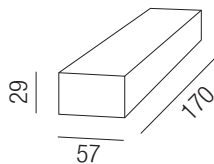

Bestell-Nr. Euro
43LED/520 123,00