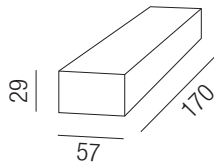

Empfänger RGB/RGBSWW Konstantspannung, 4x 8A

dimmbar mit Funkfernbedienung oder Wandpanel

Bestell-Nr. Euro
43LED/520 123,00

+ 1 Zonen Wandeinbaucon. RGB/RGBSWW

Dimmen 0-100%, Farbwechsel, Reichweite 20m, Glasabdeckung schwarz, Eingangsspannung 230V