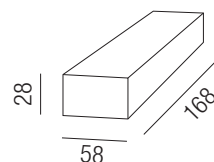

Bestell-Nr. Euro
43LED/529 99,90

DMX Empfänger RGB/RGBSWW Konstantspannung, 4x 8A

DMX Empfänger

Bestell-Nr. Euro
43LED/545 123,00

+ 1 Zonen Wandeinbaucon. RGB/RGBSWW

Ausgangssignal DMX 512, Dimmen 0-100%, Glasabdeckung weiß, Eingangsspannung 12-24VDC, Netzteil 12-24VDC erforderlich