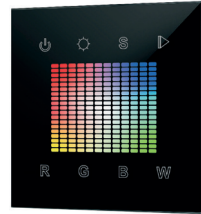

Empfänger RGB/RGBSWW Konstantspannung, 4x 8A

dimmbar mit Funkfernbedienung oder Wandpanel

Bestell-Nr. Euro
43LED/520 123,00

+ 1 Zonen Wandeinbaucon. RGB/RGBSWW

Dimmen 0-100%, Farbwechsel, Reichweite 20m, Glasabdeckung schwarz, Eingangsspannung 230V

Bestell-Nr. Euro
43LED/527-1 132,60

Empfänger RGB/RGBSWW Konstantspannung, 4x 8A

dimmbar mit Funkfernbedienung oder Wandpanel

Bestell-Nr. Euro
43LED/520 123,00

+ 4 Zonen Funkfernbedienung RGB/RGBW

Dimmen 0-100%, Farbwechsel, Reichweite 20m, inkl. Batterien AAA