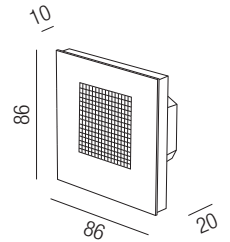

Empfänger RGB/RGBSWW Konstantspannung, 4x 8A

dimmbar mit Funkfernbedienung oder Wandpanel

Bestell-Nr. Euro
43LED/520 123,00

+ 1 Zonen Wandeinbaucon. RGB/RGBSWW

Dimmen 0-100%, Farbwechsel, Reichweite 20m, Glasabdeckung schwarz, Eingangsspannung 230V

Bestell-Nr. Euro
43LED/527-1 132,60

Empfänger RGB/RGBSWW Konstantspannung, 4x 8A

dimmbar mit Funkfernbedienung oder Wandpanel

Bestell-Nr. Euro
43LED/520 123,00

+ 4 Zonen Funkfernbedienung RGB/RGBW

Dimmen 0-100%, Farbwechsel, Reichweite 20m, inkl. Batterien AAA

Bestell-Nr. Euro
43LED/529 99,90

DMX Empfänger RGB/RGBSWW Konstantspannung, 4x 8A

DMX Empfänger

Bestell-Nr. Euro
43LED/545 123,00

+ 1 Zonen Wandeinbaucon. RGB/RGBSWW

Ausgangssignal DMX 512, Dimmen 0-100%, Glasabdeckung weiß, Eingangsspannung 12-24VDC, Netzteil 12-24VDC erforderlich

Bestell-Nr. Euro
43LED/540-W 146,80