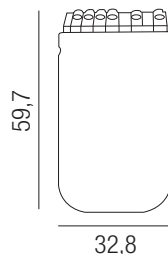

DALI-TRIAC Dimmer, DALI-Touch DIM Steuersignal, Lampenleistung bis 200W

Bestell-Nr.	Euro
43LED/473	89,50

DALI HTI 25 Dimminterface

DALI-TRIAC Dimmer, DALI-Touch DIM Steuersignal, Lampenleistung 3-25W

Bestell-Nr.	Euro
43LED/475	207,50