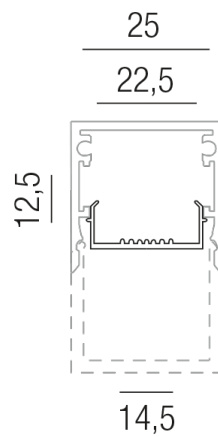

Produktdatenblatt

ZUACCESS 67439/100

Beschreibung

ZUB PROFIL - ACCESS
NUR Reflektor aluminium eloxiert
Länge: 1000mm