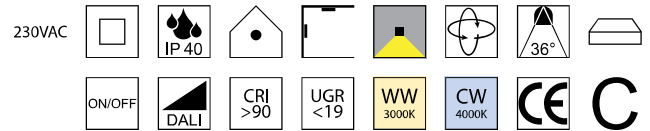

Cobra Pro, 3 Phasen, LED 21W **LED**

Aluminium, Aluminium Reflektor, dreh- und schwenkbar