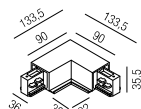

Elektrischer Längsverbinder DALI

Bestell-Nr.	Farbauswahl angeben	Euro
67970-	S W	9,10

Schienenabdeckung

Länge 1000mm

Bestell-Nr.	Farbauswahl angeben	Euro
67109/100-	S W	3,90

Eckverbinder DALI

Bestell-Nr.	Schutzleiter	Euro
67977-L- S W	links	41,40
67977-R- S W	rechts	41,40