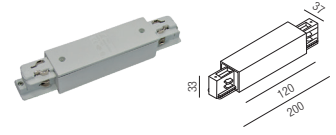

Prestige Aufbau, 3-Phasen System

3-Phasen-Stromschiene

Aluminium

Bestell-Nr.	Länge	Euro
67100/100- <input type="checkbox"/> S <input type="checkbox"/> W	1000mm	29,60
67100/200- <input type="checkbox"/> S <input type="checkbox"/> W	2000mm	59,20
* 67100/300- <input type="checkbox"/> S <input type="checkbox"/> W	3000mm	93,70

Elektrischer Längsverbinder

Bestell-Nr.	Farbauswahl angeben	Euro
67170-	<input type="checkbox"/> S <input type="checkbox"/> W	9,00

Eckverbinder

Bestell-Nr.	Schutzleiter	Euro
67172-L- <input type="checkbox"/> S <input type="checkbox"/> W	links	24,90
67172-R- <input type="checkbox"/> S <input type="checkbox"/> W	rechts	24,90