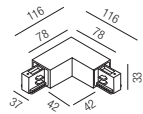

Eckverbinder

Bestell-Nr.	Schutzleiter	Euro
67172-L- ☐ S ☐ W	links	24,90
67172-R- ☐ S ☐ W	rechts	24,90