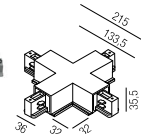

S - schwarz matt
W - weiß matt

Prestige Einbau DALI, 3-Phasen System

230VAC

3-Phasen-Stromschiene DALI

Aluminium, Einbau

Bestell-Nr.	Länge	Euro
67910/100- S W	1000mm	47,50
67910/200- S W	2000mm	89,70
* 67910/300- S W	3000mm	131,40