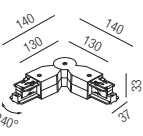

Flexverbinder

Bestell-Nr.	Farbauswahl angeben	Euro
67172-BW- ☐ S ☐ W		39,70