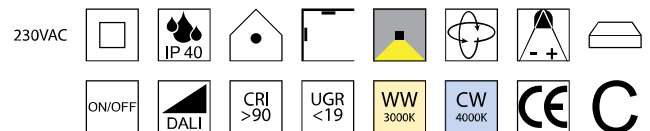

Cobra Zoom, 3 Phasen, LED 26W

Aluminium, dreh- und schwenkbar, **Abstrahlwinkel 25° - 60° verstellbar**

Bestell-Nr.	Farbauswahl ang.	Lumen	Euro
67062/26-	☒ S ☐ W + ☐ WW	3130lm	199,00
67062/26-	☒ S ☐ W + ☐ CW	3380lm	199,00
67062/26DALI-	☒ S ☐ W + ☐ WW	3130lm	273,00
67062/26DALI-	☒ S ☐ W + ☐ CW	3380lm	273,00