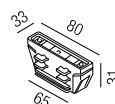

Schienenabdeckung

Länge 1000mm

Bestell-Nr.	Farbauswahl angeben	Euro
67109/100- <input type="checkbox"/> S <input type="checkbox"/> W		3,90

Kreuzverbinder

Bestell-Nr.	Farbauswahl angeben	Euro
67179-	<input type="checkbox"/> S <input type="checkbox"/> W	75,80