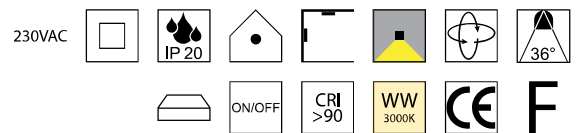

Mamba, 3 Phasen, LED 35W

Aluminium

Bestell-Nr.	Farbauswahl ang.	Lumen	Euro
67031/35-	S W + WW	3395lm	120,00

Oberflächen
S - schwarz matt
W - weiß matt
ALU - aluminiumgrau

Lichtfarben
WW - warmweiß 3000K
CW - kaltweiß 4000K