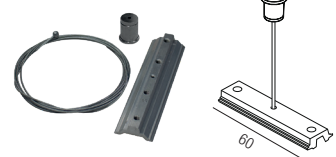

Elektrischer Adapter

Tragkraft 5kg

Bestell-Nr.	Farbauswahl angeben	Euro
67190-	<input type="checkbox"/> S <input type="checkbox"/> W	13,50

T-Verbinder

Bestell-Nr.	Schutzleiter	Euro
67173-L- <input type="checkbox"/> S <input type="checkbox"/> W	links	39,20
67173-R- <input type="checkbox"/> S <input type="checkbox"/> W	rechts	39,20