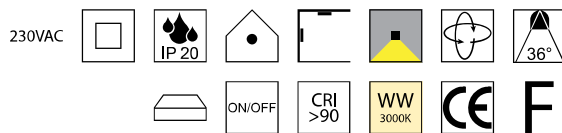

Mamba, 3 Phasen, LED 15W

Aluminium

Bestell-Nr.	Farbauswahl ang.	Lumen	Euro
67031/15-	S W + WW	1455lm	81,00