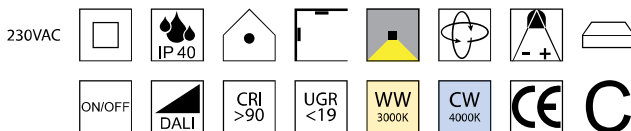

Cobra Zoom, 3 Phasen, LED 19W

Aluminium, dreh- und schwenkbar, **Abstrahlwinkel 25° - 60° verstellbar**

Bestell-Nr.	Farbauswahl ang.	Lumen	Euro
67062/19-	☒ S ☐ W + ☐ WW	2833lm	196,00
67062/19-	☒ S ☐ W + ☐ CW	3031lm	196,00
67062/19DALI-	☒ S ☐ W + ☐ WW	2833lm	266,00
67062/19DALI-	☒ S ☐ W + ☐ CW	3031lm	266,00