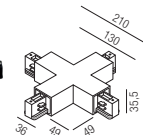

Kreuzverbinder DALI

Bestell-Nr.	Farbauswahl angeben	Euro
67974- ☐S ☐W		53,50