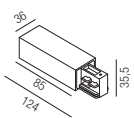

Endeinspeiser DALI

Bestell-Nr.	Schutzleiter	Euro
67950-L- ☐S ☐W	links	12,90
67950-R- ☐S ☐W	rechts	12,90