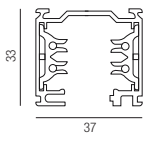

Prestige Aufbau, 3-Phasen System

3-Phasen-Stromschiene

Aluminium

Bestell-Nr.	Länge	Euro
67100/100- <input type="checkbox"/> S <input type="checkbox"/> W	1000mm	29,60
67100/200- <input type="checkbox"/> S <input type="checkbox"/> W	2000mm	59,20
* 67100/300- <input type="checkbox"/> S <input type="checkbox"/> W	3000mm	93,70