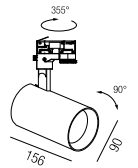

Bestell-Nr.	Farbauswahl ang.	Lumen	Euro
67061/24-	S W + WW	3500lm	125,00
67061/24-	S W + CW	3640lm	125,00
67061/24DALI-	S W + WW	3500lm	189,00
67061/24DALI-	S W + CW	3640lm	189,00

Cobra, 3 Phasen, LED 9W

Aluminium, Aluminium Reflektor, dreh- und schwenkbar

230VAC