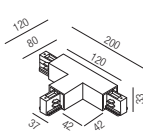

T-Verbinder

Bestell-Nr.	Schutzleiter	Euro
67173-L- ☐ S ☐ W	links	39,20
67173-R- ☐ S ☐ W	rechts	39,20