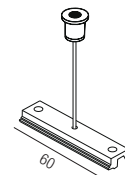

Seilabhangung

1 Stück, Führungsschiene: 60mm

Bestell-Nr.	Länge	Euro
67140/2	2000mm	23,20
67140/5	5000mm	32,50