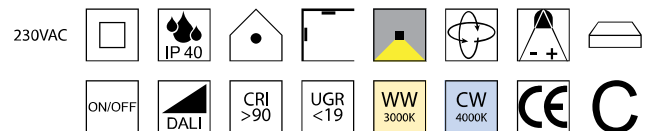

Cobra Zoom Pro, 3 Phasen, LED 21W **LED**

Aluminium, dreh- und schwenkbar, **Abstrahlwinkel 10° - 45° verstellbar**