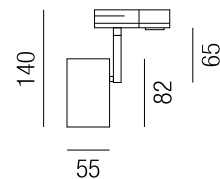

S - schwarz matt
W - weiß matt

Mamba GU10, 3 Phasen, 1x GU10 LED 7W

Aluminium

230VAC

A-G

Bestell-Nr.	Farbauswahl angeben	Euro
67032/50-	S W	47,00

Ron, 3 Phasen, LED 8W, 695lm, 3000K

Aluminium

230VAC **F**

Bestell-Nr.	Farbauswahl angeben	Euro
67121/17-	S W	79,50

Whip, 3 Phasen, LED 10W, 880lm, 3000K

Aluminium, Zoom, Abstrahlung rund, eckig verstellbar, technische Details siehe Website - www.leuchtwurm.at

230VAC **F**

Bestell-Nr.	Euro
67127/16-SWW	181,70

Joanne, 3 Phasen, LED 10W, 822lm, 3000K

Aluminium

230VAC **F**

Bestell-Nr.	Farbauswahl angeben	Euro
67126/10-	S W	97,50