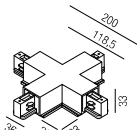

Kreuzverbinder

Bestell-Nr.	Farbauswahl angeben	Euro
67179-	☐ S ☐ W	75,80