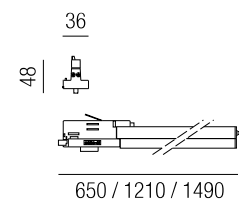

Oberflächen
S - schwarz matt
W - weiß matt
ALU - aluminiumgrau

Lichtfarben
WW - warmweiß 3000K
CW - kaltweiß 4000K

Dobby, 3 Phasen, LED 29W, 2700lm, 3000K

Aluminium

230VAC

F

Bestell-Nr.	Euro
67125/56-S	231,50

Lynn, 3 Phasen, LED 40W

Diffusor mikroprismatisch, Lichtfarben einstellbar 3K (4400lm) / 4K (5200lm) / 5K (5400lm)

230VAC

F

Bestell-Nr.	Farbauswahl angeben	Euro
67124/120-	S W + CCT	149,50

Crocodile, 3 Phasen

Aluminium weiß, Polycarbonat opal

230VAC

E

Bestell-Nr.	Lumen	Euro
LED 12W, Länge: 650mm		
67080/12-	S W + WW 1135lm	168,00
67080/12-	S W + CW 1185lm	168,00
67080/12DALI-	S W + WW 1135lm	243,00
67080/12DALI-	S W + CW 1185lm	243,00

LED 24W, Länge: 1210mm		
67080/24-	S W + WW 2270lm	216,00
67080/24-	S W + CW 2368lm	216,00
67080/24DALI-	S W + WW 2270lm	273,00
67080/24DALI-	S W + CW 2368lm	273,00

LED 30W, Länge: 1490mm		
67080/30-	S W + WW 2838lm	327,00
67080/30-	S W + CW 2961lm	327,00
67080/30DALI-	S W + WW 2838lm	387,00
67080/30DALI-	S W + CW 2961lm	387,00