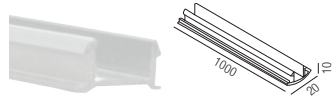

Schienenabdeckung

Länge 1000mm

Bestell-Nr.	Farbauswahl angeben	Euro
67109/100- ☐ S ☐ W		3,90