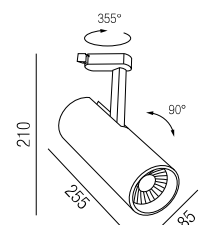

Oberflächen
S - schwarz matt
W - weiß matt
Lichtfarben
WW - warmweiß 3000K
CW - kaltweiß 4000K

Viper, 3 Phasen, LED 30W

Aluminium, bei DALI - Lichtfarben einstellbar 3K (3310lm) / 4K (3458lm)

Bestell-Nr.		Lumen	Euro
67033/30-	S W + WW	3310lm	96,50
67033/30-	S W + CW	3458lm	96,50
67033/30DALI-	S W + CCT		134,40

Viper, Zubehör

Tauschreflektor 15° und 60°

Bestell-Nr.	Euro
15°	
ZU670/33-15	2,50
60°	
ZU670/33-60	2,50

Mamba, 3 Phasen, LED 15W

Aluminium

Bestell-Nr.	Farbauswahl ang.	Lumen	Euro
67031/15-	S W + WW	1455lm	81,00

Mamba, 3 Phasen, LED 35W

Aluminium

Bestell-Nr.	Farbauswahl ang.	Lumen	Euro
67031/35-	S W + WW	3395lm	120,00