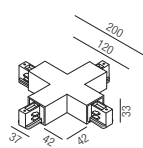

Kreuzverbinder

Bestell-Nr.	Farbauswahl angeben	Euro
67174- ☐ S ☐ W		48,50

Distanzhülse

zum Ausgleich von Unebenheiten

Bestell-Nr.	Euro
67199-S	5,20