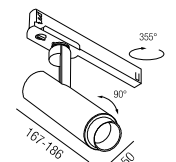

Bestell-Nr.	Farbauswahl angeben	Lumen	Euro
67064/21-	S W NI G BR + WW	2065lm	182,00
67064/21-	S W NI G BR + CW	2295lm	182,00
67064/21DALI-	S W NI G BR + WW	2065lm	227,50
67064/21DALI-	S W NI G BR + CW	2295lm	227,50