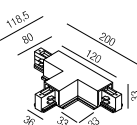

T-Verbinder

Bestell-Nr.	Schutzleiter	Euro
67178-L- ☐ S ☐ W	links	58,20
67178-R- ☐ S ☐ W	rechts	58,20