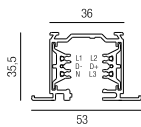

3-Phasen-Stromschiene DALI

Aluminium, Einbau

Bestell-Nr.	Länge	Euro
67910/100- S W	1000mm	47,50
67910/200- S W	2000mm	89,70
* 67910/300- S W	3000mm	131,40