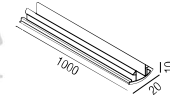

Elektrischer Längsverbinder DALI

Bestell-Nr.	Farbauswahl angeben	Euro
67970-	S W	9,10

Schienenabdeckung

Länge 1000mm

Bestell-Nr.	Farbauswahl angeben	Euro
67109/100-	S W	3,90