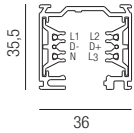

3-Phasen-Stromschiene DALI

Aluminium, Aufbau

Bestell-Nr.	Länge	Euro
67900/100- ☐S ☐W	1000mm	32,50
67900/200- ☐S ☐W	2000mm	65,00
* 67900/300- ☐S ☐W	3000mm	114,00