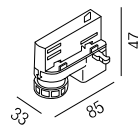

Elektrischer Adapter

Tragkraft 5kg

Bestell-Nr.	Farbauswahl angeben	Euro
67190-	☐ S ☐ W	13,50