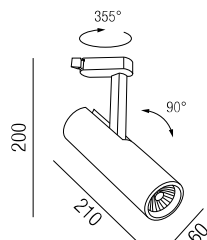

Oberflächen
S - schwarz matt
W - weiß matt
Lichtfarben
WW - warmweiß 3000K
CW - kaltweiß 4000K

Viper, 3 Phasen, LED 30W

Aluminium, bei DALI - Lichtfarben einstellbar 3K (3310lm) / 4K (3458lm)

Bestell-Nr.		Lumen	Euro
67033/30-	S W + WW	3310lm	96,50
67033/30-	S W + CW	3458lm	96,50
67033/30DALI-	S W + CCT		134,40

Viper, Zubehör

Tauschreflektor 15° und 60°

Bestell-Nr.	Euro
15°	
ZU670/33-15	2,50
60°	
ZU670/33-60	2,50

Mamba, 3 Phasen, LED 15W

Aluminium

Bestell-Nr.	Farbauswahl ang.	Lumen	Euro
67031/15-	S W + WW	1455lm	81,00

Mamba, 3 Phasen, LED 35W

Aluminium

Bestell-Nr.	Farbauswahl ang.	Lumen	Euro
67031/35-	S W + WW	3395lm	120,00