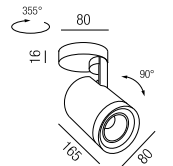

Bestell-Nr.	Farbauswahl ang.	Lumen	Euro
67066/12-	S W + WW	1812lm	198,00
67066/12-	S W + CW	1991lm	198,00
67066/12DALI-	S W + WW	1812lm	268,00
67066/12DALI-	S W + CW	1991lm	268,00

Cobra Ceiling, LED 26W

Aluminium, Aluminium Reflektor, Diffusor transparent mikroprismatisch, dreh- und schwenkbar

230VAC