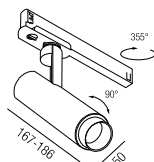

Bestell-Nr.	Farbauswahl angeben	Lumen	Euro
67064/15-	S W NI G BR + WW	1487lm	175,00
67064/15-	S W NI G BR + CW	1653lm	175,00
67064/15DALI-	S W NI G BR + WW	1487lm	220,00
67064/15DALI-	S W NI G BR + CW	1653lm	220,00