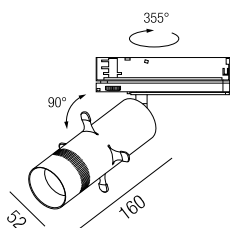

Whip, 3 Phasen, LED 10W, 880lm, 3000K

Aluminium, Zoom, Abstrahlung rund, eckig verstellbar, technische Details siehe Website - www.leuchtwurm.at

230VAC **F**

Bestell-Nr.	Euro
67127/16-SWW	181,70