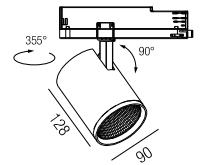

Bestell-Nr.		Lumen	Euro
67033/30-	S W + WW	3310lm	96,50
67033/30-	S W + CW	3458lm	96,50
67033/30DALI-	S W + CCT		134,40

Viper, Zubehör

Tauschreflektor 15° und 60°

Bestell-Nr.	Euro
15°	
ZU670/33-15	2,50
60°	
ZU670/33-60	2,50