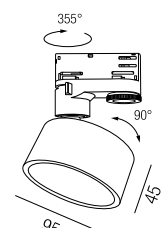

Joanne, 3 Phasen, LED 10W, 822lm, 3000K

Aluminium

230VAC **F**

Bestell-Nr.	Farbauswahl angeben	Euro
67126/10-	S W	97,50