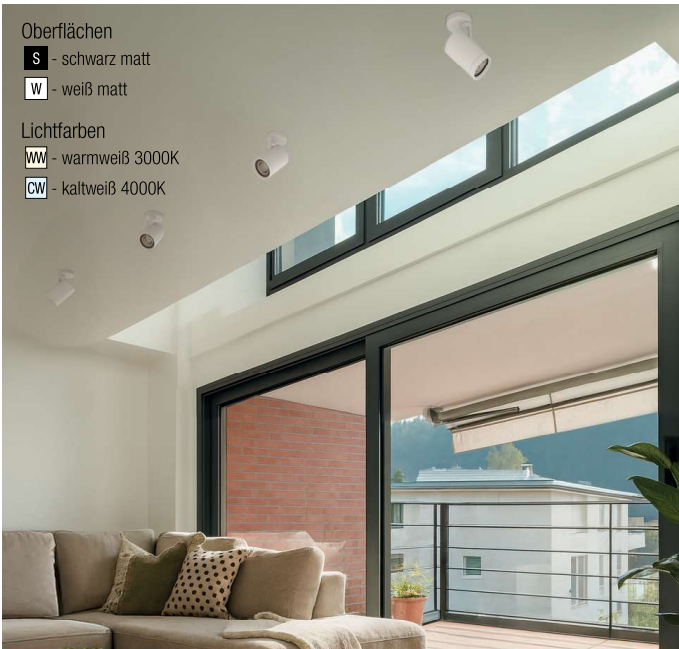

Umbau auf 3-Phasen System von verschiedenen Leuchten auf Anfrage

Oberflächen

- **S** - schwarz matt
- **W** - weiß matt

Lichtfarben

- **WW** - warmweiß 3000K
- **CW** - kaltweiß 4000K

Cobra Ceiling, LED 12W

Aluminium, Aluminium Reflektor, Diffusor transparent mikroprismatisch, dreh- und schwenkbar

230VAC

Bestell-Nr.	Farbauswahl ang.	Lumen	Euro
67066/12-	S W + WW	1812lm	198,00
67066/12-	S W + CW	1991lm	198,00
67066/12DALI-	S W + WW	1812lm	268,00
67066/12DALI-	S W + CW	1991lm	268,00

Cobra Ceiling, LED 26W

Aluminium, Aluminium Reflektor, Diffusor transparent mikroprismatisch, dreh- und schwenkbar

230VAC

Bestell-Nr.	Farbauswahl ang.	Lumen	Euro
67066/26-	S W + WW	3566lm	235,00
67066/26-	S W + CW	3683lm	235,00
67066/26DALI-	S W + WW	3566lm	305,00
67066/26DALI-	S W + CW	3683lm	305,00

Cobra Ceiling, Zubehör

Wabenraster UGR<16

Bestell-Nr.	Euro
für 12W	
67096-S	23,00
für 26W	
67097-S	28,00