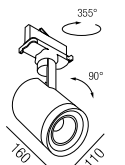

Cobra Zoom, 3 Phasen, LED 26W

Aluminium, dreh- und schwenkbar, **Abstrahlwinkel 25° - 60° verstellbar**

Bestell-Nr.	Farbauswahl ang.	Lumen	Euro
67062/26-	☒ S ☐ W + ☐ WW	3130lm	199,00
67062/26-	☒ S ☐ W + ☐ CW	3380lm	199,00
67062/26DALI-	☒ S ☐ W + ☐ WW	3130lm	273,00
67062/26DALI-	☒ S ☐ W + ☐ CW	3380lm	273,00