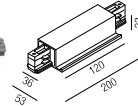

3-Phasen-Stromschiene

Aluminium

Bestell-Nr.	Länge	Euro
67110/100- <input type="checkbox"/> S <input type="checkbox"/> W	1000mm	43,20
67110/200- <input type="checkbox"/> S <input type="checkbox"/> W	2000mm	81,60
* 67110/300- <input type="checkbox"/> S <input type="checkbox"/> W	3000mm	119,50