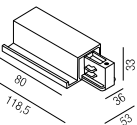

Endeinspeiser

Bestell-Nr.	Schutzleiter	Euro
67155-L- ☐ S ☐ W	links	13,80
67155-R- ☐ S ☐ W	rechts	13,80