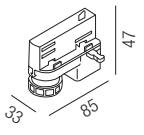

Schienenabdeckung

Länge 1000mm

Bestell-Nr.	Farbauswahl angeben	Euro
67109/100- <input type="checkbox"/> S <input type="checkbox"/> W		3,90

Flexverbinder

Bestell-Nr.	Farbauswahl angeben	Euro
67172-BW- <input type="checkbox"/> S <input type="checkbox"/> W		39,70