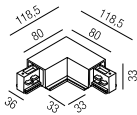

Eckverbinder

Bestell-Nr.	Schutzleiter	Euro
67177-L- ☐ S ☐ W	links	37,60
67177-R- ☐ S ☐ W	rechts	37,60