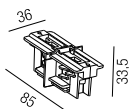

Kreuzverbinder DALI

Bestell-Nr.	Farbauswahl angeben	Euro
67979-	S W	84,40

Endeinspeiser

Bestell-Nr.	Schutzleiter	Euro
67955-L- S W	links	15,80
67955-R- S W	rechts	15,80

Endstück

Bestell-Nr.	Farbauswahl angeben	Euro
67981-	S W	2,00