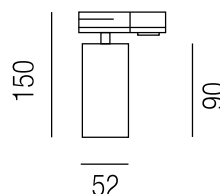

Ron, 3 Phasen, LED 8W, 695lm, 3000K

Aluminium

230VAC **F**

Bestell-Nr.	Farbauswahl angeben	Euro
67121/17-	S W	79,50