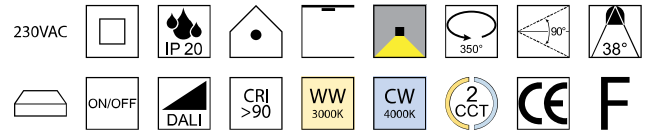

Oberflächen
S - schwarz matt
W - weiß matt
Lichtfarben
WW - warmweiß 3000K
CW - kaltweiß 4000K

Viper, 3 Phasen, LED 30W

Aluminium, bei DALI - Lichtfarben einstellbar 3K (3310lm) / 4K (3458lm)

Bestell-Nr.		Lumen	Euro
67033/30-	S W + WW	3310lm	96,50
67033/30-	S W + CW	3458lm	96,50
67033/30DALI-	S W + CCT		134,40

Viper, Zubehör

Tauschreflektor 15° und 60°

Bestell-Nr.	Euro
15°	
ZU670/33-15	2,50
60°	
ZU670/33-60	2,50

Mamba, 3 Phasen, LED 15W

Aluminium

Bestell-Nr.	Farbauswahl ang.	Lumen	Euro
67031/15-	S W + WW	1455lm	81,00

Mamba, 3 Phasen, LED 35W

Aluminium

Bestell-Nr.	Farbauswahl ang.	Lumen	Euro
67031/35-	S W + WW	3395lm	120,00