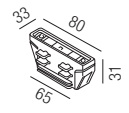

Elektrischer Längsverbinder

Bestell-Nr.	Farbauswahl angeben	Euro
67170-	☐ S ☐ W	9,00