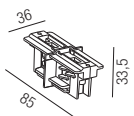

Elektrischer Längsverbinder DALI

Bestell-Nr.	Farbauswahl angeben	Euro
67970- ☐S ☐W		9,20