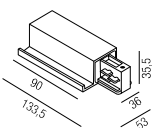

Endeinspeiser

Bestell-Nr.	Schutzleiter	Euro
67955-L- S W	links	15,80
67955-R- S W	rechts	15,80