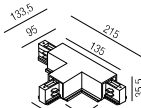

Einbaubügel

Bestell-Nr.	Euro
67169	9,00