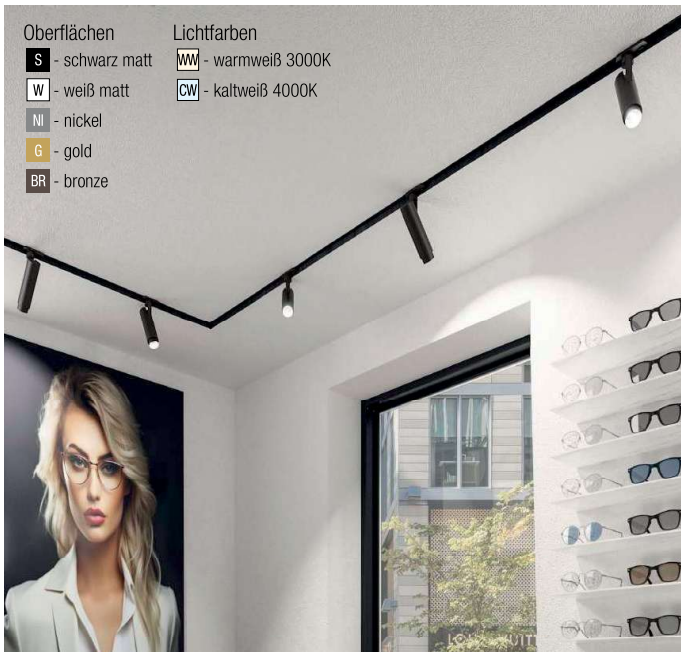

1. **Oberflächen**
2. **S** - schwarz matt
   - **W** - weiß matt
   - **NI** - nickel
   - **G** - gold
   - **BR** - bronze
3. **Lichtfarben**
4. **WW** - warmweiß 3000K
   - **CW** - kaltweiß 4000K

Cobra Pro, Zubehör

Wabenraster UGR<16

Bestell-Nr.	Euro
67093-S	17,50

Cobra Pro, 3 Phasen, LED 15W **LED**

Aluminium, Aluminium Reflektor, dreh- und schwenkbar