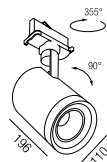

Bestell-Nr.	Farbauswahl ang.	Lumen	Euro
67061/38-	S W + WW	4774lm	189,00
67061/38-	S W + CW	5243lm	189,00
67061/38DALI-	S W + WW	4774lm	259,00
67061/38DALI-	S W + CW	5243lm	259,00