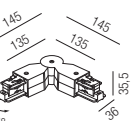

Flexverbinder DALI

Bestell-Nr.	Farbauswahl angeben	Euro
67972-BW- ☐S ☐W		44,60