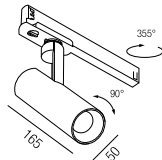

Bestell-Nr.	Farbauswahl angeben	Lumen	Euro
67063/15-	S W NI G BR + WW	1530lm	149,50
67063/15-	S W NI G BR + CW	1695lm	149,50
67063/15DALI-	S W NI G BR + WW	1530lm	196,00
67063/15DALI-	S W NI G BR + CW	1695lm	196,00