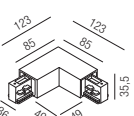

Eckverbinder DALI

Bestell-Nr.	Schutzleiter	Euro
67972-L- ☐S ☐W	links	27,40
67972-R- ☐S ☐W	rechts	27,40