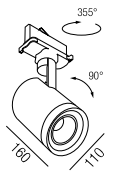

Cobra & Cobra Essential, Zubehör

Wabenraster UGR<16

Bestell-Nr.	Euro
für Cobra Essential	
67098-S	28,00
für Cobra 9W	
67096-S	23,00
für Cobra 38W	
67097-S	28,00

Cobra Zoom, 3 Phasen, LED 13W

Aluminium, dreh- und schwenkbar, **Abstrahlwinkel 25° - 60° verstellbar**