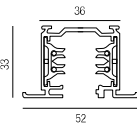

3-Phasen-Stromschiene

Aluminium

Bestell-Nr.	Länge	Euro
67110/100- <input type="checkbox"/> S <input type="checkbox"/> W	1000mm	43,20
67110/200- <input type="checkbox"/> S <input type="checkbox"/> W	2000mm	81,60
* 67110/300- <input type="checkbox"/> S <input type="checkbox"/> W	3000mm	119,50