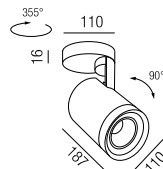

Bestell-Nr.	Farbauswahl ang.	Lumen	Euro
67066/26-	S W + WW	3566lm	235,00
67066/26-	S W + CW	3683lm	235,00
67066/26DALI-	S W + WW	3566lm	305,00
67066/26DALI-	S W + CW	3683lm	305,00