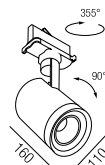

Cobra Zoom, 3 Phasen, LED 19W

Aluminium, dreh- und schwenkbar, **Abstrahlwinkel 25° - 60° verstellbar**

Bestell-Nr.	Farbauswahl ang.	Lumen	Euro
67062/19-	☒ S ☐ W + ☐ WW	2833lm	196,00
67062/19-	☒ S ☐ W + ☐ CW	3031lm	196,00
67062/19DALI-	☒ S ☐ W + ☐ WW	2833lm	266,00
67062/19DALI-	☒ S ☐ W + ☐ CW	3031lm	266,00