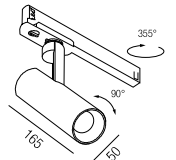

Bestell-Nr.	Farbauswahl angeben	Lumen	Euro
67063/21-	S W NI G BR + WW	2135lm	157,50
67063/21-	S W NI G BR + CW	2373lm	157,50
67063/21DALI-	S W NI G BR + WW	2135lm	205,00
67063/21DALI-	S W NI G BR + CW	2373lm	205,00