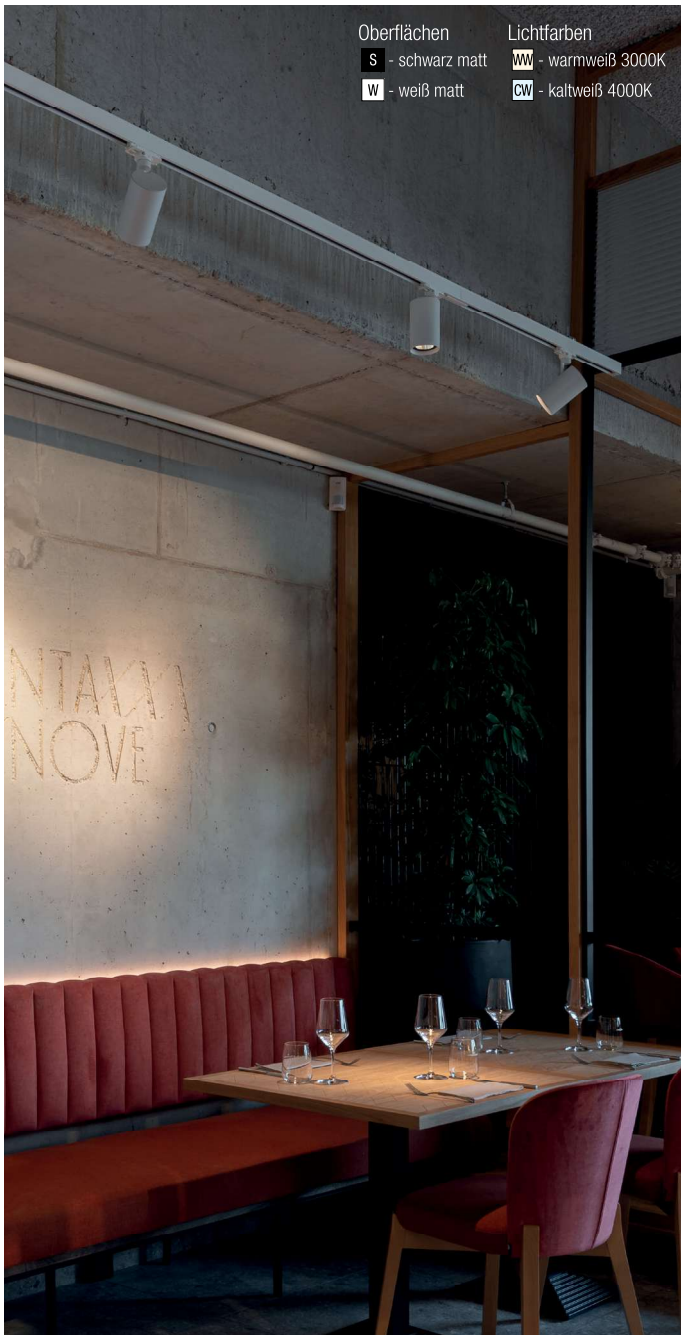

Oberflächen
S - schwarz matt
W - weiß matt

Lichtfarben
WW - warmweiß 3000K
CW - kaltweiß 4000K

Cobra Essential, 3 Phasen, LED 24W

Aluminium, Aluminium Reflektor, dreh- und schwenkbar

230VAC