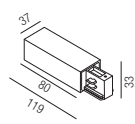

Endeinspeiser

Bestell-Nr.	Schutzleiter	Euro
67150-L- ☐ S ☐ W	links	11,70
67150-R- ☐ S ☐ W	rechts	11,70