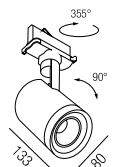

Bestell-Nr.	Farbauswahl ang.	Lumen	Euro
67061/9-	S W + WW	1335lm	105,00
67061/9-	S W + CW	1467lm	105,00
67061/9DALI-	S W + WW	1335lm	230,00
67061/9DALI-	S W + CW	1467lm	230,00