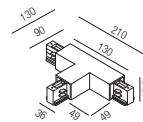

S - schwarz matt
W - weiß matt

Prestige Aufbau DALI, 3-Phasen System

230VAC

3-Phasen-Stromschiene DALI

Aluminium, Aufbau

Bestell-Nr.	Länge	Euro
67900/100- <input type="checkbox"/> S <input type="checkbox"/> W	1000mm	32,50
67900/200- <input type="checkbox"/> S <input type="checkbox"/> W	2000mm	65,00
* 67900/300- <input type="checkbox"/> S <input type="checkbox"/> W	3000mm	114,00