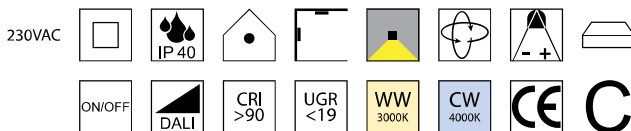

Cobra Zoom Pro, 3 Phasen, LED 15W **LED**

Aluminium, dreh- und schwenkbar, **Abstrahlwinkel 10° - 45° verstellbar**