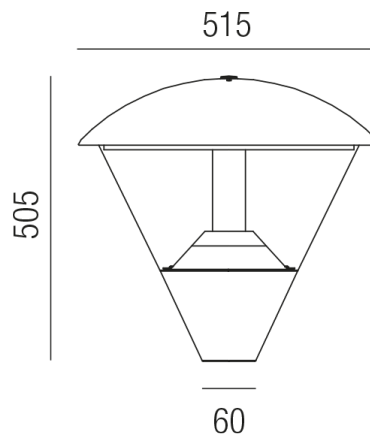

Produktdatenblatt

BARCELONA 80685/50-CW

Beschreibung

Kopf BARCELONA - IP65

Alu schwarz matt/Diffuser transparent PMMA

LED 52W 4000K 6324lm CRI >80

dm515/H505mm/DALI dimmbar

Anschluss 230V Wechselspannung, Schutzklasse I - Elektrische Isolierungsklasse (IEC), Schutzart IP65, Anwendung im Außenbereich, Installation auf dem Boden, 1 seitiger Lichtaustritt - down breitstrahlend, Leuchte geeignet für die Montage auf entflammaren Oberflächen, Netzteil integriert, Betriebsgerät DALI dimmbar, Farbwiedergabeindex CRI >80, Farbtemperatur von warmweiß 3000K, Farbtemperatur von kaltweiß 4000K, Energieeffizienzklasse, E, CE-Kennzeichnung