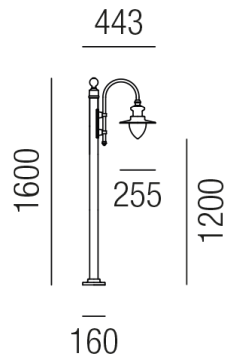

## ATTERSEE 93040/160-W

### Beschreibung

SL ATTERSEE

1fl/weiß/Glas opal

dm26/H160/1xE27 42W

Anschluss 230V Wechselspannung, Schutzklasse I - Elektrische Isolierungsklasse (IEC), Schutzart IP44, Anwendung im Innen- und Außenbereich, Installation auf dem Boden, 3 seitiger Lichtaustritt - down breitstrahlend, seitlich breitstrahlend, Leuchte geeignet für die Montage auf entflammaren Oberflächen, Energieeffizienzklasse, A++ - D