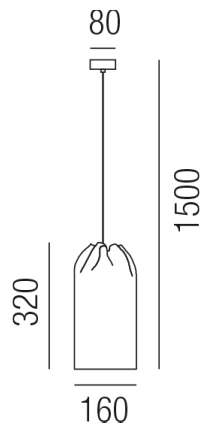

Produktdatenblatt

AGASALLO 86765/16-A

Beschreibung

HL AGASALLO 1 - IP64

1fl/grau/Kabel schwarz

dm160/H320mm/Kabellänge 1500mm

für 1xLED E27 max.15W

Anschluss 230V Wechselspannung, Schutzklasse II - Elektrische Isolierungsklasse (IEC), Schutzart IP64, Anwendung im Außenbereich, Installation an der Decke, 4 seitiger Lichtaustritt - Rundumlicht (in alle Richtungen), Leuchte geeignet für die Montage auf entflammaren Oberflächen, Energieeffizienzklasse, A - G, CE-Kennzeichnung

Projektbilder - Zusatzbilder - Detailbilder

Technische Änderungen vorbehalten, druck-, scan- und kalibrierungsbedingt sind Farbabweichungen möglich.