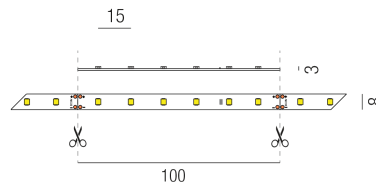

### Beschreibung

LED STRIPs 24V - IP20 - CRI>80

24VDC/kaltweiß 4200K/4,8W 485lm je lfm

B8mm/Doppelklebeband/6-lfm Rolle

teilbar nach 100mm

Anschluss 24V Gleichspannung, Schutzklasse III - Elektrische Isolierungsklasse (IEC), Schutzart IP20, Anwendung im Innenbereich, Installation an der Wand, Decke oder auf dem Boden, 1 seitiger Lichtaustritt - down breitstrahlend, Abstrahlwinkel 120°, Lieferung ohne Netzteil, Farbwiedergabeindex CRI >80, Farbtemperatur von kaltweiß 4000K, Energieeffizienzklasse, A++, CE-Kennzeichnung