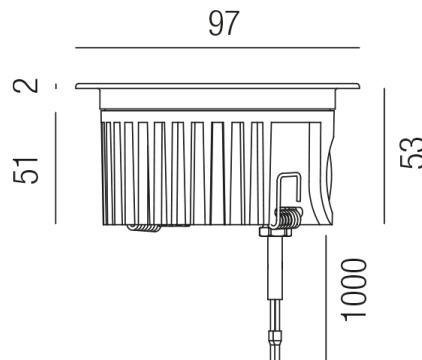

### Beschreibung

STR ORMA - small - IP67

starr/Edelstahl AISI 316L/Glas klar

dm97/ET51/Kabellänge 1000mm

LED 7W 3000K 562lm CRI>80 18,2°

Anschluss 230V Wechselspannung, Schutzklasse I - Elektrische Isolierungsklasse (IEC), Schutzart IP67, Anwendung im Innen- und Außenbereich, Installation auf dem Boden, 1 seitiger Lichtaustritt - up breitstrahlend, Abstrahlwinkel 20°, Leuchte geeignet für die Montage auf entflammaren Oberflächen, Netzteil integriert, Betriebsgeräte schaltbar (nicht dimmbar), Farbwiedergabeindex CRI >80, Farbtemperatur von warmweiß 3000K, Energieeffizienzklasse, E, CE-Kennzeichnung, begehbare Leuchte