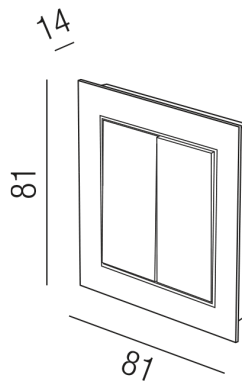

Produktdatenblatt

CASAMBI 43LED/484-2

Beschreibung

Mod CASAMBI

2 Kanal EnOcean Wandschalter

Anschluss 230V Wechselspannung, Schutzklasse III - Elektrische Isolierungsklasse (IEC), Schutzart IP20, Anwendung im Innenbereich, Installation an der Wand, Decke oder auf dem Boden, Betriebsgerät CASAMBI Smart Home, Leuchte geeignet für die Montage auf entflammaren Oberflächen