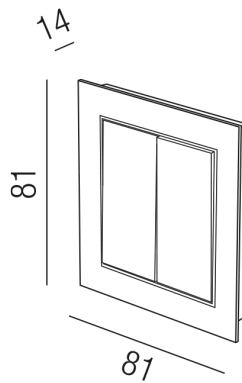

Produktdatenblatt

CASAMBI 43LED/484-2

Beschreibung

Mod CASAMBI
2 Kanal EnOcean Wandschalter

Technische Änderungen vorbehalten, druck-, scan- und kalibrierungsbedingt sind Farbabweichungen möglich.