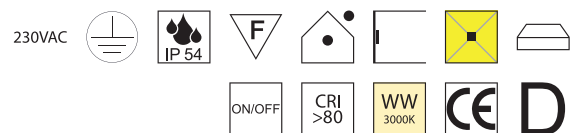

Spirit, LED 8W, 292lm, 3000K

Aluminium anthrazit, Diffusor Polycarbonat, Licht indirekt nach hinten

Bestell-Nr.	Euro
86931/25	158,60