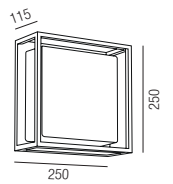

**Glammy**, 2x E27 LED 5W

Aluminium anthrazit, Diffusor Polycarbonat

A-G

Bestell-Nr.	Euro
86930/25	132,00

**Edo**, LED 20W, 1381lm, 3000K

Aluminium anthrazit, Diffusor Polycarbonat

Bestell-Nr.	Euro
86932/30	122,60