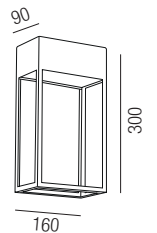

**Glammy**, 2x E27 LED 5W

Aluminium anthrazit, Diffusor Polycarbonat

A-G

Bestell-Nr.	Euro
86930/25	132,00

**Edo**, LED 20W, 1381lm, 3000K

Aluminium anthrazit, Diffusor Polycarbonat

Bestell-Nr.	Euro
86932/30	122,60

**Spirit**, LED 8W, 292lm, 3000K

Aluminium anthrazit, Diffusor Polycarbonat, Licht indirekt nach hinten

Bestell-Nr.	Euro
86931/25	158,60