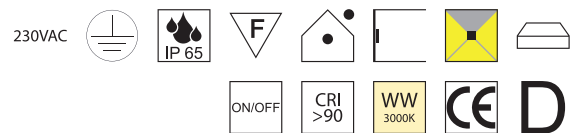

**Glammy**, 2x E27 LED 5W

Aluminium anthrazit, Diffusor Polycarbonat

A-G

Bestell-Nr.	Euro
86930/25	132,00

**Edo**, LED 20W, 1381lm, 3000K

Aluminium anthrazit, Diffusor Polycarbonat

Bestell-Nr.	Euro
86932/30	122,60