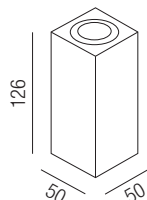

Quickstep, 1x GU10 28W

Edelstahl AISI 304, pulverbeschichtet cremeweiß oder kastanienbraun, Glas klar

230VAC

W - cremeweiß
R - kastanienbraun

A++ - D

Bestell-Nr. Farbauswahl angeben Euro
84981/15- **W R**

Outray, 1x GU10 28W

Edelstahl AISI 304, Glas klar

230VAC

A++ - D

Bestell-Nr. Euro
85880/15

Led-ies Wall, 1x E14 18W

Aluminium gebürstet, Glas satin

230VAC

A++ - D

Bestell-Nr. Euro
86337/28

Outray, 1x GU10 28W

Edelstahl AISI 304, Glas klar, schwenkbar

230VAC

A++ - D

Bestell-Nr. Euro
85881/7

Led-ies Wall, LED 2x1W, 270lm, 3000K

Aluminium gebürstet

230VAC

ON/OFF CRI >80 WW 3000K **A+**

Bestell-Nr. Euro
86336/12

Led-ies Wall, 1x G9 33W

Aluminium gebürstet

230VAC

A++ - D

Bestell-Nr. Euro
86338/9