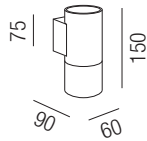

Quickstep, 1x GU10 28W

Edelstahl AISI 304, pulverbeschichtet cremeweiß oder kastanienbraun, Glas klar

230VAC

W - cremeweiß
R - kastanienbraun

A++ - D

Bestell-Nr. Farbauswahl angeben Euro
84981/15- **W R**

Outray, 1x GU10 28W

Edelstahl AISI 304, Glas klar

230VAC

A++ - D

Bestell-Nr. Euro
85880/15

Led-ies Wall, 1x E14 18W

Aluminium gebürstet, Glas satin

230VAC

A++ - D