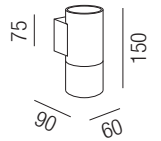

Quickstep, 1x GU10 28W

Edelstahl AISI 304, pulverbeschichtet cremeweiß oder kastanienbraun, Glas klar

230VAC

W - cremeweiß
R - kastanienbraun

A++ - D

Bestell-Nr. Farbauswahl angeben Euro
84981/15- **W R**

Outray, 1x GU10 28W

Edelstahl AISI 304, Glas klar

230VAC

A++ - D

Bestell-Nr. Euro
85880/15

Led-ies Wall, 1x E14 18W

Aluminium gebürstet, Glas satin

230VAC

A++ - D