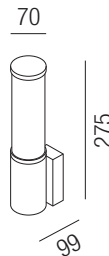

Quickstep, 1x GU10 28W

Edelstahl AISI 304, pulverbeschichtet cremeweiß oder kastanienbraun, Glas klar

230VAC

W - cremeweiß
R - kastanienbraun

A++ - D

Bestell-Nr. Farbauswahl angeben Euro
84981/15- **W R**

Outray, 1x GU10 28W

Edelstahl AISI 304, Glas klar

230VAC

A++ - D

Bestell-Nr. Euro
85880/15

Led-ies Wall, 1x E14 18W

Aluminium gebürstet, Glas satin

230VAC

A++ - D

Bestell-Nr. Euro
86337/28

Outray, 1x GU10 28W

Edelstahl AISI 304, Glas klar, schwenkbar

230VAC

A++ - D

Bestell-Nr. Euro
85881/7

Led-ies Wall, LED 2x1W, 270lm, 3000K

Aluminium gebürstet

230VAC

ON/OFF CRI >80 WW 3000K **A+**

Bestell-Nr. Euro
86336/12

Led-ies Wall, 1x G9 33W

Aluminium gebürstet

230VAC

A++ - D

Bestell-Nr. Euro
86338/9