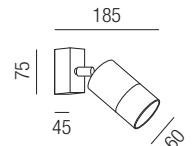

Bestell-Nr. Euro
86337/28

Outray, 1x GU10 28W

Edelstahl AISI 304, Glas klar, schwenkbar

230VAC

A++ - D

Bestell-Nr. Euro
85881/7

Led-ies Wall, LED 2x1W, 270lm, 3000K

Aluminium gebürstet