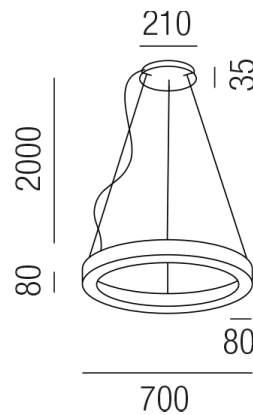

Produktdatenblatt

BELLAI 82410/70DALI-SSWW

Beschreibung

HL BELLAI - IP54

Alu schwarz matt/Direktlicht/Diffuser opal

LED 50W 2700K 3697lm CRI>90

dm700/H80mm/GH2000mm/DALI dimmbar

Anschluss 230V Wechselspannung, Schutzklasse I - Elektrische Isolierungsklasse (IEC), Schutzart IP54, Anwendung im Innen- und Außenbereich, Installation an der Decke, 1 seitiger Lichtaustritt - down breitstrahlend, Leuchte geeignet für die Montage auf entflammaren Oberflächen, Netzteil integriert, Betriebsgerät SWITCH & DALI dimmbar, Farbwiedergabeindex CRI >90, Blendungsbewertung UGR <22, Farbtemperatur von superwarmweiß 2700K, Energieeffizienzklasse, G, CE-Kennzeichnung

Projektbilder - Zusatzbilder - Detailbilder

Technische Änderungen vorbehalten, druck-, scan- und kalibrierungsbedingt sind Farbabweichungen möglich.