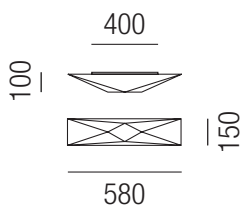

Polaris, 4x E27 10W

Baldachin nickel, Stretchstoff weiß

230VAC A++ - A

Bestell-Nr.	Euro
39300/80	

Polaris, 2x E27 10W

Metall weiß, Stretchstoff weiß

230VAC A++ - A

Bestell-Nr.	Euro
39331/58	

Polaris, 2x E27 10W

Metall weiß, Stretchstoff weiß

230VAC A++ - A

Bestell-Nr.	Euro
39331/90	