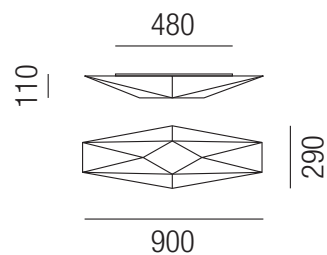

Polaris, 4x E27 10W

Baldachin nickel, Stretchstoff weiß

230VAC A++ - A

Bestell-Nr.	Euro
39300/80	

Polaris, 2x E27 10W

Metall weiß, Stretchstoff weiß

230VAC A++ - A

Bestell-Nr.	Euro
39331/58	

Polaris, 2x E27 10W

Metall weiß, Stretchstoff weiß

230VAC A++ - A

Bestell-Nr.	Euro
39331/90	