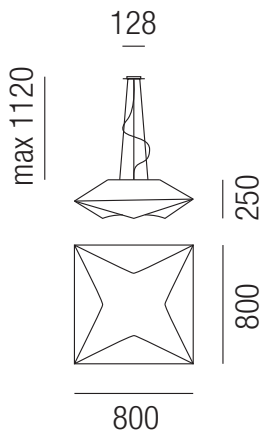

Polaris, 4x E27 10W

Baldachin nickel, Stretchstoff weiß

230VAC A++ - A

Bestell-Nr.	Euro
39300/80	

Polaris, 2x E27 10W

Metall weiß, Stretchstoff weiß

230VAC A++ - A

Bestell-Nr.	Euro
39331/58	

Polaris, 2x E27 10W

Metall weiß, Stretchstoff weiß

230VAC A++ - A

Bestell-Nr.	Euro
39331/90	