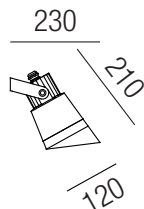

Hubble, 1x GU10 LED 7W

Aluminium anthrazit, Glaseinsatz klar, dreh- und schwenkbar, inkl. Erdspieß

Bestell-Nr.	Euro
H87937/23-A	159,80

Hubble, Zubehör

Wandausleger anthrazit, Länge max. 830mm

Bestell-Nr.	Euro
87990/83N-A	105,00

Hubble, LED 33W, 3589lm, 3000K

Aluminium anthrazit, Glaseinsatz klar, dreh- und schwenkbar, inkl. Reflektor 10° und 33°

Bestell-Nr.	Euro
87938/18-AWW	574,40

Hubble, Zubehör

Erdspieß schwarz für Hubble LED 33W

Bestell-Nr.	Länge	Euro
87998/30	302 mm	57,90
87998/24	235 mm	27,90