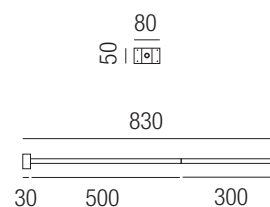

Hubble, 1x GU10 LED 7W

Aluminium anthrazit, Glaseinsatz klar, dreh- und schwenkbar, inkl. Erdspieß

Bestell-Nr.	Euro
H87937/23-A	159,80

Hubble, Zubehör

Wandausleger anthrazit, Länge max. 830mm

Bestell-Nr.	Euro
87990/83N-A	105,00

Hubble, LED 33W, 3589lm, 3000K

Aluminium anthrazit, Glaseinsatz klar, dreh- und schwenkbar, inkl. Reflektor 10° und 33°

Bestell-Nr.	Euro
87938/18-AWW	574,40

Hubble, Zubehör

Erdspieß schwarz für Hubble LED 33W

Bestell-Nr.	Länge	Euro
87998/30	302 mm	57,90
87998/24	235 mm	27,90