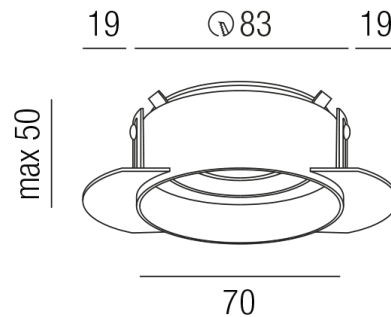

Produktdatenblatt

ZUPOLY ZU548/93-W

Beschreibung

ZUB POLY

NUR Einbaurahmen mit Innenring

frameless/weiß

dm110/Loch 83mm

Schutzart IP20, Anwendung im Innenbereich, Installation an der Wand oder Decke, Lochausschnitt rund: 83mm