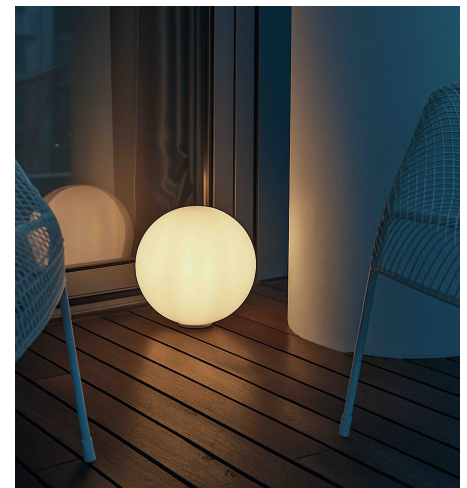

Produktdatenblatt

OH! 87143/38

380

Beschreibung

SL OH! 38 - IP65

1fl/Kugel Polyethylen weiß

dm380mm/für 1x E27 46W

Anschluss 230V Wechselspannung, Schutzklasse II - Elektrische Isolierungsklasse (IEC), Schutzart IP65, Anwendung im Innen- und Außenbereich, Installation auf dem Boden, 4 seitiger Lichtaustritt - Rundumlicht (in alle Richtungen), Leuchte geeignet für die Montage auf entflammaren Oberflächen, Energieeffizienzklasse, A - G, CE-Kennzeichnung, mit angebautem Stromkabel 2m und Stecker

Projektbilder - Zusatzbilder - Detailbilder

Technische Änderungen vorbehalten, druck-, scan- und kalibrierungsbedingt sind Farbabweichungen möglich.