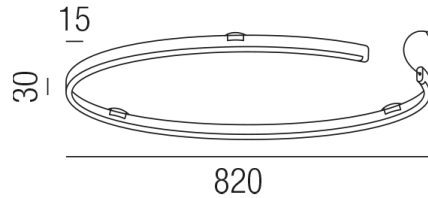

Produktdatenblatt

LEGGERA 82420/82-SSWW

Beschreibung

DL LEGGERA - IP54 - 24V

Alu schwarz matt/Direktlicht/Diffuser opal

LED 48W 2700K 2503lm CRI>90

dm820/H30mm/ohne Netzteil

Anschluss 24V Gleichspannung, Schutzklasse III - Elektrische Isolierungsklasse (IEC), Schutzart IP54, Anwendung im Innen- und Außenbereich, Installation an der Decke, 1 seitiger Lichtaustritt - down breitstrahlend, Leuchte geeignet für die Montage auf entflammaren Oberflächen, Lieferung ohne Netzteil, Farbwiedergabeindex CRI >90, Blendungsbewertung UGR <22, Farbtemperatur von superwarmweiß 2700K, Energieeffizienzklasse, A - G, CE-Kennzeichnung