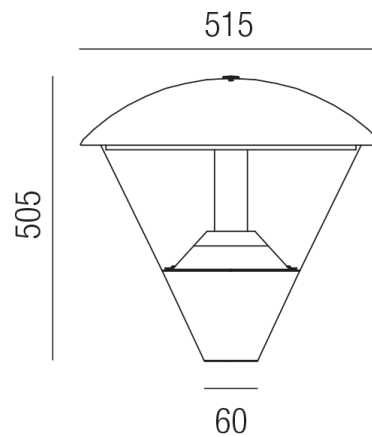

Produktdatenblatt

BARCELONA 80685/50-WW

Beschreibung

Kopf BARCELONA - IP65

Alu schwarz matt/Diffuser transparent PMMA

LED 52W 3000K 6149lm CRI >80

dm515/H505mm/DALI dimmbar

Anschluss 230V Wechselspannung, Schutzklasse I - Elektrische Isolierungsklasse (IEC), Schutzart IP65, Anwendung im Außenbereich, Installation auf dem Boden, 1 seitiger Lichtaustritt - down breitstrahlend, Leuchte geeignet für die Montage auf entflammaren Oberflächen, Netzteil integriert, Betriebsgerät DALI dimmbar, Farbwiedergabeindex CRI >80, Farbtemperatur von warmweiß 3000K, Farbtemperatur von kaltweiß 4000K, Energieeffizienzklasse, E, CE-Kennzeichnung