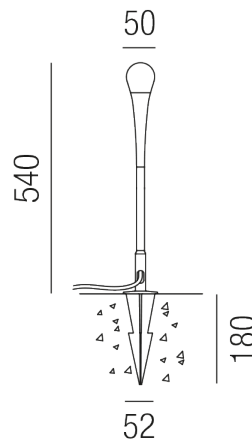

## FIREFLY 86881/54-ASWW

### Beschreibung

SL FIREFLY SPIKE 50 - IP65

Alu anthrazit/Diffuser opal

LED 2W 2700K 119lm CRI>90

dm50/H540/ET180mm/inkl. Erdspieß

Anschluss 24V Gleichspannung, Schutzklasse III - Elektrische Isolierungsklasse (IEC), Schutzart IP65, Anwendung im Außenbereich, Installation auf dem Boden, 4 seitiger Lichtaustritt - Rundumlicht (in alle Richtungen), Leuchte geeignet für die Montage auf entflammaren Oberflächen, Lieferung ohne Netzteil, Farbwiedergabeindex CRI >90, Farbtemperatur von superwarmweiß 2700K, Energieeffizienzklasse, G, CE-Kennzeichnung, mit angebautem Stromkabel 500mm