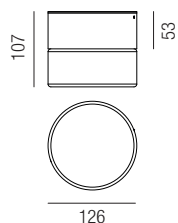

Oberflächen	Glasfarben
S - schwarz matt	K - transparent
W - weiß matt	A - rauchgrau
A - grau	GE - amber
BR - moccabraun	

Horus Plain, LED 11W, 791lm, 3000K

Horus Concentric, LED 11W, 791lm, 3000K

Aluminium lackiert, Glas glatt transparent, rauchgrau oder amber

Aluminium lackiert, Glas gerillt transparent, rauchgrau oder amber

230VAC

230VAC

Bestell-Nr. Farbauswahl ang. Euro
50181/13- **S** **W** **A** **BR** + **K** **A** **GE** 232,80

Bestell-Nr. Farbauswahl ang. Euro
50182/13- **S** **W** **A** **BR** + **K** **A** **GE** 232,80