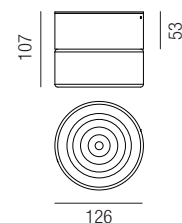

Oberflächen	Glasfarben
S - schwarz matt	K - transparent
W - weiß matt	A - rauchgrau
A - grau	GE - amber
BR - moccabraun	

Horus Plain, LED 11W, 791lm, 3000K

Horus Concentric, LED 11W, 791lm, 3000K

Aluminium lackiert, Glas glatt transparent, rauchgrau oder amber

Aluminium lackiert, Glas gerillt transparent, rauchgrau oder amber

230VAC

230VAC

Bestell-Nr. Farbauswahl ang. Euro
50181/13- **S** **W** **A** **BR** + **K** **A** **GE** 232,80

Bestell-Nr. Farbauswahl ang. Euro
50182/13- **S** **W** **A** **BR** + **K** **A** **GE** 232,80