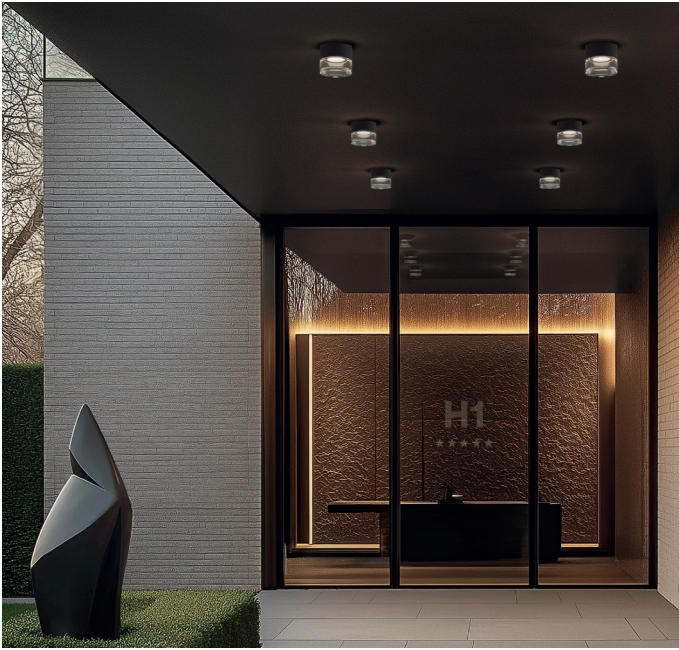

Oberflächen	Glasfarben
S - schwarz matt	K - transparent
W - weiß matt	A - rauchgrau
A - grau	GE - amber
BR - moccabraun	

Horus Plain, LED 11W, 791lm, 3000K

Horus Concentric, LED 11W, 791lm, 3000K

Aluminium lackiert, Glas glatt transparent, rauchgrau oder amber

Aluminium lackiert, Glas gerillt transparent, rauchgrau oder amber

230VAC

230VAC

Bestell-Nr. Farbauswahl ang. Euro
50181/13- **S** **W** **A** **BR** + **K** **A** **GE** 232,80

Bestell-Nr. Farbauswahl ang. Euro
50182/13- **S** **W** **A** **BR** + **K** **A** **GE** 232,80