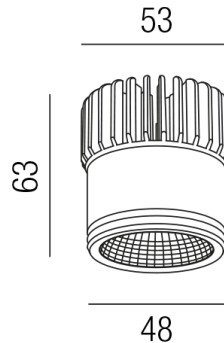

### Beschreibung

SET POLY - Einsatz - MIT Driver

Einsatz 7W 3000K 715lm 38°

Frontdm49/Kühlldm53/H62,5mm

komplett mit NT 700mA TRIAC dim

Schutzklasse III - Elektrische Isolierungsklasse (IEC), Schutzart IP20, Anwendung im Innenbereich, Installation an der Decke, 1 seitiger Lichtaustritt - down breitstrahlend, Abstrahlwinkel 30°, Leuchte geeignet für die Montage auf entflammaren Oberflächen, Netzteil angebaut oder steckbar, Konstantstrom 700mA, Betriebsgerät TRIAC dimmbar, Farbwiedergabeindex CRI >80, Farbtemperatur von warmweiß 3000K, Energieeffizienzklasse, A+