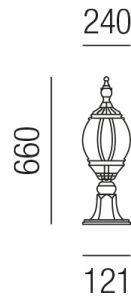

## MIRABELL 93240/66-R

### Beschreibung

SL MIRABELL - maxi  
 1fl/rostfärbig/Glas transp.  
 dm240/H660mm/1x E27 70W

Technische Änderungen vorbehalten, druck-, scan- und kalibrierungsbedingt sind Farbabweichungen möglich.