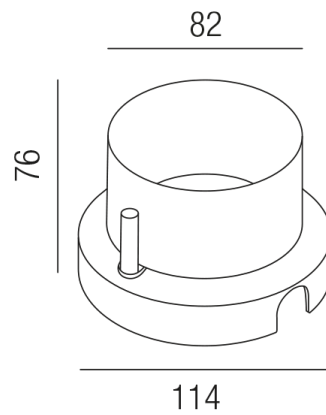

Produktdatenblatt

ORMA 86398

Beschreibung

ZUB ORMA - small
Einbaugehäuse PVC schwarz

CE-Kennzeichnung