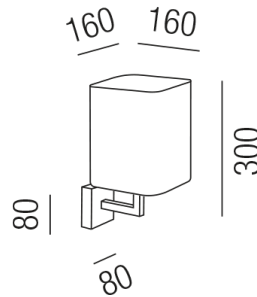

### Beschreibung

WL ELEGANCE sandgold

1fl/schwarz matt/Schirm sandgold

160x160/H300/AL190mm/1x E27 42W

Anschluss 230V Wechselspannung, Schutzklasse I - Elektrische Isolierungsklasse (IEC), Schutzart IP20, Anwendung im Innenbereich, Installation an der Wand, 4 seitiger Lichtaustritt - Rundumlicht (in alle Richtungen), Leuchte geeignet für die Montage auf entflammaren Oberflächen, Energieeffizienzklasse, A++ - D