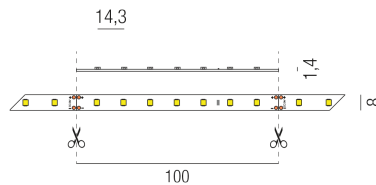

### Beschreibung

LED STRIPs 24VDC - IP20 - HE

4,8W/4000K/648lm je lfm/CRI>90

B8mm/Doppelklebeband/20-lfm Rolle

teilbar nach 100mm/Zuleitung 2x1500mm

Anschluss 24V Gleichspannung, Schutzklasse III - Elektrische Isolierungsklasse (IEC), Schutzart IP20, Anwendung im Innenbereich, Installation an der Wand, Decke oder auf dem Boden, 1 seitiger Lichtaustritt - down breitstrahlend, Abstrahlwinkel 120°, Lieferung ohne Netzteil, Farbwiedergabeindex CRI >90, Farbtemperatur von kaltweiß 4000K, Energieeffizienzklasse, F, CE-Kennzeichnung