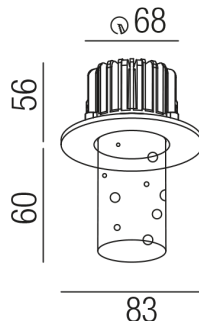

## BUBBLES 52360/6-WWW

### Beschreibung

STR BUBBLES - IP20

rund/starr/weiß satin/m. Plexzylinder

LED 8W/3000K/710lm/30°/dimmbar

AD 83/ET56/Loch 68/Plexi 60mm

Anschluss 230V Wechselspannung, Schutzklasse II - Elektrische Isolierungsklasse (IEC), Schutzart IP20, Anwendung im Innenbereich, Installation an der Decke, Lochausschnitt rund: 68mm, 3 seitiger Lichtaustritt - down breitstrahlend, seitlich breitstrahlend, Abstrahlwinkel 30°, Leuchte geeignet für die Montage auf entflammaren Oberflächen, Netzteil integriert, Konstantstrom 200mA, Betriebsgerät TRIAC dimmbar, Farbwiedergabeindex CRI >80, Farbtemperatur von warmweiß 3000K, Energieeffizienzklasse, F, CE-Kennzeichnung