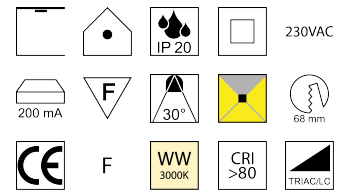

### Beschreibung

STR BUBBLES - IP20

rund/starr/weiß satin/m. Plexzylinder

LED 8W/3000K/710lm/30°/dimmbar

AD 83/ET56/Loch 68/Plexi 60mm

Anschluss 230V Wechselspannung, Schutzklasse II - Elektrische Isolierungsklasse (IEC), Schutzart IP20, Anwendung im Innenbereich, Installation an der Decke, Lochausschnitt rund: 68mm, 3 seitiger Lichtaustritt - down breitstrahlend, seitlich breitstrahlend, Abstrahlwinkel 30°, Leuchte geeignet für die Montage auf entflammaren Oberflächen, Netzteil integriert, Konstantstrom 200mA, Betriebsgerät TRIAC dimmbar, Farbwiedergabeindex CRI >80, Farbtemperatur von warmweiß 3000K, Energieeffizienzklasse, F, CE-Kennzeichnung