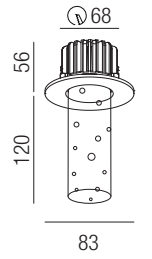

**Bubbles, LED 8W, 710lm, 3000K**

Aluminium, Plexiglaszylinder mit Blaseneffekt

Aluminium, Plexiglaszylinder mit Blaseneffekt

230VAC

230VAC

| Bestell-Nr. | Farbauswahl angeben                     | Euro  |
|-------------|---|-------|
| 52360/6-    | <b>S</b> <b>W</b> <b>NI</b> + <b>WW</b> | 97,90 |

| Bestell-Nr. | Farbauswahl angeben                     | Euro   |
|-------------|---|--------|
| 52360/12-   | <b>S</b> <b>W</b> <b>NI</b> + <b>WW</b> | 114,60 |

**Bubbles, LED 8W, 710lm, 3000K**

Aluminium, Plexiglaszylinder mit Blaseneffekt

Aluminium, Plexiglaszylinder mit Blaseneffekt

| Bestell-Nr. | Farbauswahl angeben  | Euro   |
|-------------|--|--------|
| 52370/12-   | <input checked="" type="checkbox"/> S <input type="checkbox"/> W | 103,10 |