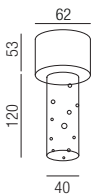

Bubbles, 230V LED 8W, 695lm, 3000K

Aluminium, Plexiglaszylinder mit Blaseneffekt

Bestell-Nr.	Farbauswahl angeben	Euro
52370/12-	☒ S ☐ W	103,10

Bubbles, 230V LED 8W, 695lm, 3000K

Aluminium, Plexiglaszylinder mit Blaseneffekt

Bestell-Nr.	Farbauswahl angeben	Euro
52370/18-	☒ S ☐ W	132,20

Bubbles, 230V LED 8W, 695lm, 3000K

Aluminium, Plexiglaszylinder mit Blaseneffekt

Bestell-Nr.	Farbauswahl angeben	Euro
52370/24-	☒ S ☐ W	143,00