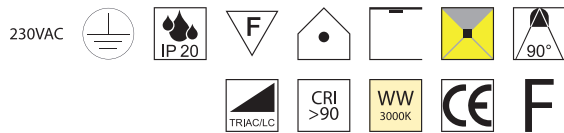

Aluminium, Plexiglaszylinder mit Blaseneffekt

| Bestell-Nr. | Farbauswahl angeben  | Euro   |
|-------------|--|--------|
| 52370/12-   | <input checked="" type="checkbox"/> S <input type="checkbox"/> W | 103,10 |