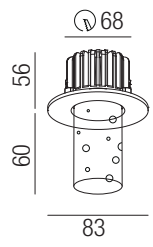

Bubbles, LED 8W, 710lm, 3000K

Aluminium, Plexiglaszylinder mit Blaseneffekt

230VAC

Bestell-Nr.	Farbauswahl angeben	Euro
52360/18-	S W NI + WW	125,00