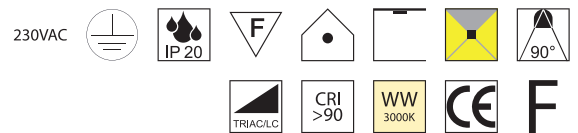

Bubbles, 230V LED 8W, 695lm, 3000K

Aluminium, Plexiglaszylinder mit Blaseneffekt

Bestell-Nr.	Farbauswahl angeben	Euro
52370/24-	☒ S ☐ W	143,00