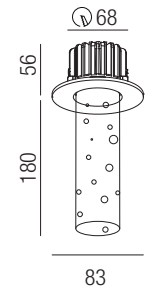

Bubbles, LED 8W, 710lm, 3000K

Aluminium, Plexiglaszylinder mit Blaseneffekt

Aluminium, Plexiglaszylinder mit Blaseneffekt

230VAC

230VAC

Bestell-Nr.	Farbauswahl angeben	Euro
52360/6-	S W NI + WW	97,90

Bestell-Nr.	Farbauswahl angeben	Euro
52360/12-	S W NI + WW	114,60

Bubbles, LED 8W, 710lm, 3000K

Aluminium, Plexiglaszylinder mit Blaseneffekt

230VAC

Bestell-Nr.	Farbauswahl angeben	Euro
52360/18-	S W NI + WW	125,00