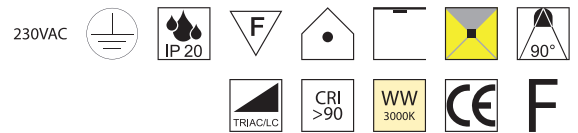

Bubbles, 230V LED 8W, 695lm, 3000K

Aluminium, Plexiglaszylinder mit Blaseneffekt

Bestell-Nr.	Farbauswahl angeben	Euro
52370/18-	☒ S ☐ W	132,20