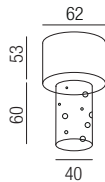

Aluminium, Plexiglaszylinder mit Blaseneffekt

| Bestell-Nr. | Farbauswahl angeben  | Euro   |
|-------------|--|--------|
| 52370/12-   | <input checked="" type="checkbox"/> S <input type="checkbox"/> W | 103,10 |