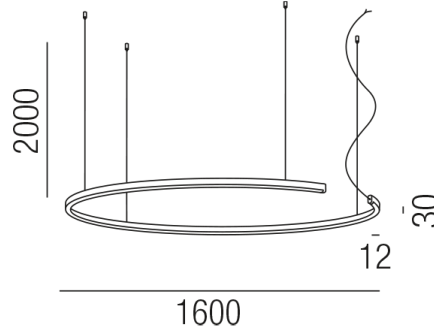

Produktdatenblatt

LEGGERA 82400/160-SSWW

Beschreibung

HL LEGGERA - IP54 - 24V

Alu schwarz matt/Direktlicht/Diffuser opal

LED 90W 2700K 4831lm CRI>90

dm1600/H30mm/GH2000mm/ohne Netzteil

Anschluss 24V Gleichspannung, Schutzklasse III - Elektrische Isolierungsklasse (IEC), Schutzart IP54, Anwendung im Innen- und Außenbereich, Installation an der Decke, 1 seitiger Lichtaustritt - down breitstrahlend, Leuchte geeignet für die Montage auf entflammaren Oberflächen, Lieferung ohne Netzteil, Farbwiedergabeindex CRI >90, Blendungsbewertung UGR <22, Farbtemperatur von superwarmweiß 2700K, Energieeffizienzklasse, G, CE-Kennzeichnung