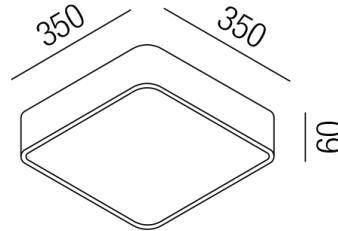

## SKY 57475/35-W

### Beschreibung

DL/WL SKY

weiß/Diffuser weiß matt

350x350/H-AL60mm

LED 24W 230V 3000K 2160lm CRI 90

TRIAC dimmbar

Anschluss 230V Wechselspannung, Schutzklasse I - Elektrische Isolierungsklasse (IEC), Schutzart IP20, Anwendung im Innenbereich, Installation an der Wand oder Decke, 1 seitiger Lichtaustritt - down breitstrahlend, Leuchte geeignet für die Montage auf entflammaren Oberflächen, Betriebsgerät TRIAC dimmbar, Farbwiedergabeindex CRI >90, Farbtemperatur von warmweiß 3000K, Energieeffizienzklasse, A+