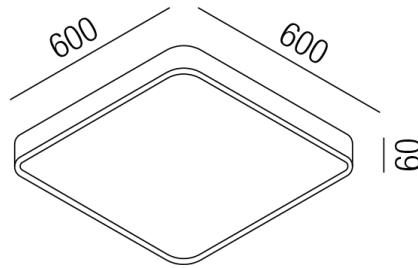

Produktdatenblatt

SKY 57475/60-BR

Beschreibung

DL/WL SKY

moccabraun/Diffuser weiß matt

600x600/H-AL60mm

LED 40W 230V 3000K 3600lm CRI 90

TRIAC dimmbar

Anschluss 230V Wechselspannung, Schutzklasse I - Elektrische Isolierungskategorie (IEC), Schutzart IP20, Anwendung im Innenbereich, Installation an der Wand oder Decke, 1 seitiger Lichtaustritt - down breitstrahlend, Leuchte geeignet für die Montage auf entflammenden Oberflächen, Betriebsgerät TRIAC dimmbar, Farbwiedergabeindex CRI >90, Farbtemperatur von warmweiß 3000K, Energieeffizienzklasse, A+