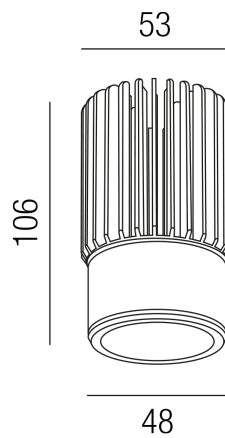

## ZUPOLY ZU548/63-DALI-WW

### Beschreibung

SET POLY - Einsatz - MIT Driver  
 Einsatz 18W 3000K 1950lm 30°  
 Frontdm49/Kühlldm53/H106mm  
 komplett mit NT 500mA DALI dim

Schutzklasse III - Elektrische Isolierungsklasse (IEC), Schutzart IP20, Anwendung im Innenbereich, Installation an der Decke, 1 seitiger Lichtaustritt - down breitstrahlend, Abstrahlwinkel 38°, Leuchte geeignet für die Montage auf entflammaren Oberflächen, Netzteil angebaut oder steckbar, Konstantstrom 500mA, Betriebsgerät DALI dimmbar, Farbwiedergabeindex CRI >80, Farbtemperatur von warmweiß 3000K, Energieeffizienzklasse, A+