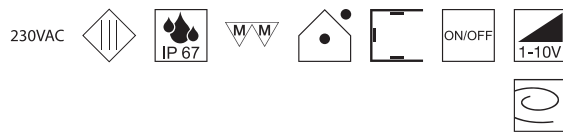

150W Netzteil 24VDC dimmbar

Konstantspannung max. 150W, prim. 220-240VAC