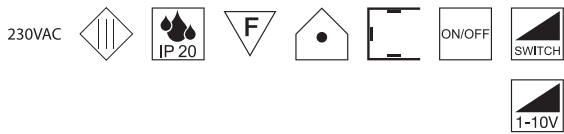

75W Netzteil 24VDC dimmbar

Konstantspannung max. 75W, prim. 220-240VAC