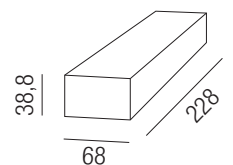

Bestell-Nr. Euro
43LED/369D