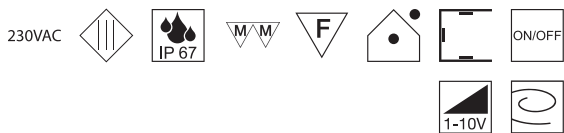

### 90W Netzteil 24VDC dimmbar

Konstantspannung max. 90W, prim. 220-240VAC

Bestell-Nr. Euro  
43LED/367D