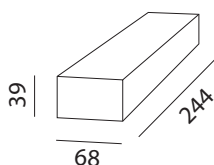

Bestell-Nr. Euro
43LED/364D