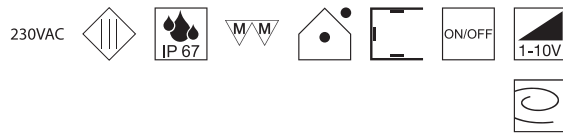

60W Netzteil 24VDC dimmbar

Konstantspannung max. 60W, prim. 220-240VAC