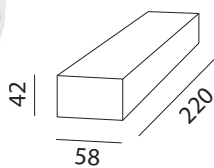

### 75W Netzteil 24VDC dimmbar

Konstantspannung max. 75W, prim. 220-240VAC

Bestell-Nr. Euro  
43LED/190