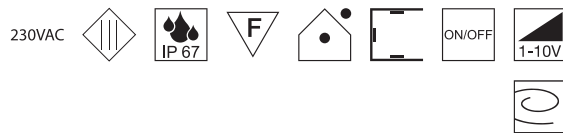

320W Netzteil 24VDC dimmbar

Konstantspannung max. 320W, prim. 220-240VAC