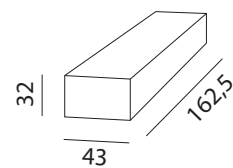

Bestell-Nr. Euro
43LED/366D