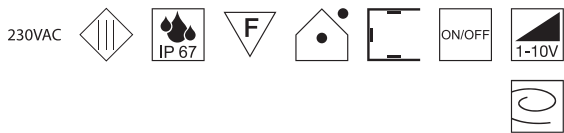

240W Netzteil 24VDC dimmbar

Konstantspannung max. 240W, prim. 220-240VAC