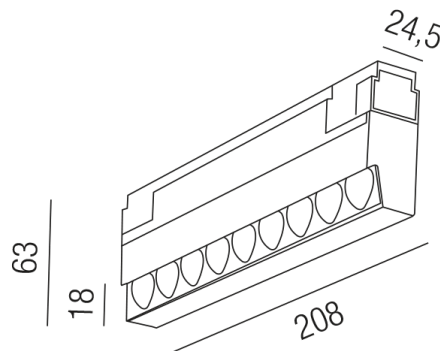

Produktdatenblatt

ARTALIS48 64930/21-SSWW

Beschreibung

STR ARTALIS 48VDC - eyeline
 starr/schwarz/wallwasher
 LED 9W 2700K 918lm CRI>90
 L208/H63(15)mm

Anschluss 48V Gleichspannung, Schutzklasse III - Elektrische Isolierungsklasse (IEC), Schutzart IP20, Anwendung im Innenbereich, Installation an der Decke, 1 seitiger Lichtaustritt - down breitstrahlend, Lieferung ohne Netzteil, Betriebsgeräte schaltbar (nicht dimmbar), Betriebsgerät DALI dimmbar, Farbwiedergabeindex CRI >90, Farbtemperatur von superwarmweiß 2700K, Energieeffizienzklasse, F, CE-Kennzeichnung